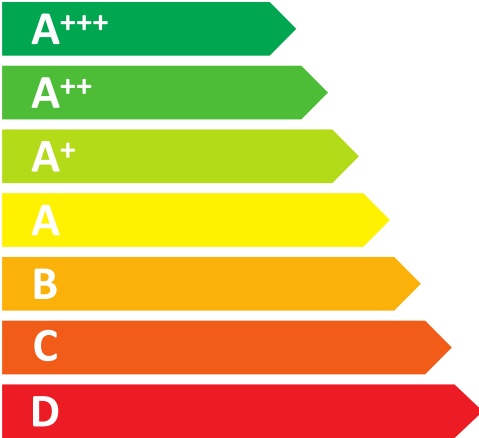

ENERG
енергия · ενεργεια

WHIRLPOOL

WSFO 3034 PF X

A+++

ENERGIA · ЕНЕРГИЯ · ΕΝΕΡΓΕΙΑ
ENERGIJA · ENERGY · ENERGIE
ENERGI

189
kWh/annum

2520
L/annum

ABCDEFGG