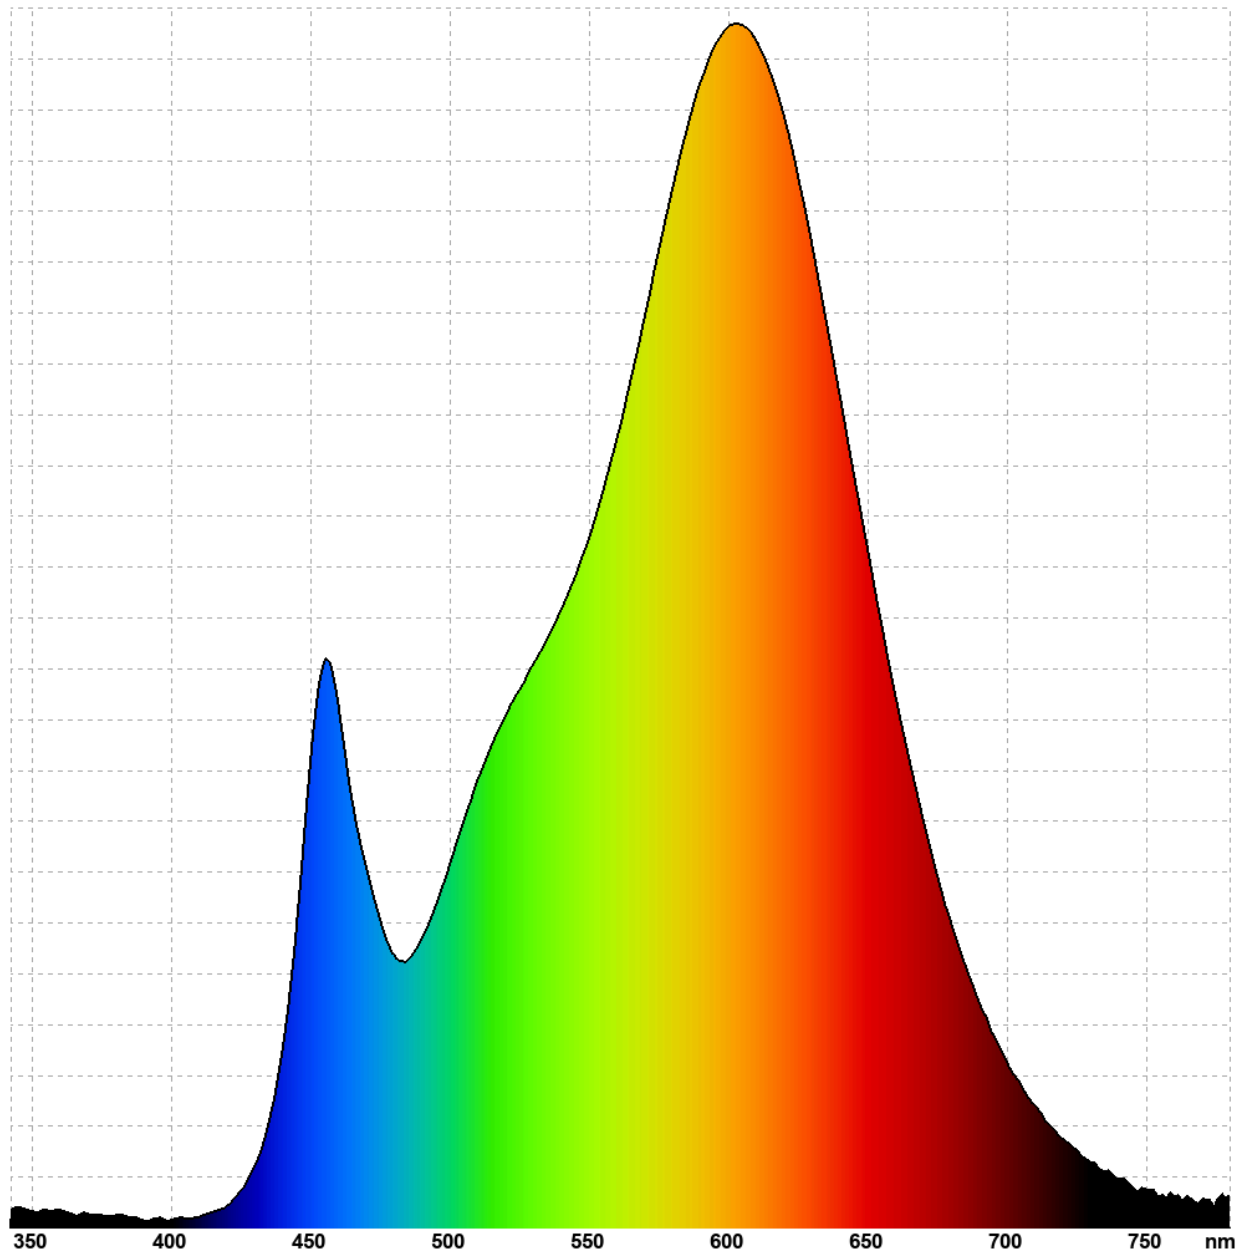

lusseadiseta, valgustuse juhtosadeta ja valgustusega mitteseotud juhtosadeta (olemasolul) (millimeetrites)	Sügavus	3	250–800 nm, täiskoormusel	
Väidetav võrdväärne võimsus ^(a)		-	Kui „jah“, võrdväärne võimsus (W)	-
			Värvsuskoordinaadid (x ja y)	0,437 0,404
LED- ja OLED-valgusallikate näitajad:				
Värviesitusindeksi R9 väärtus		2	Elueategur	0,90
Valgusvoo vähenemistegur		0,96		

(a) : Ei kohaldata;

(b) : Ei kohaldata;

Mudel on lastud liidu turule alates 01/09/2016

EPRELi registreerimisnumber 632285

<https://eprel.ec.europa.eu/qr/632285>

Tarnija: LEDIN GROUP SPÓŁKA Z OGRANICZONĄ ODP
OWIEDZIALNOŚCIĄ (Tootja)