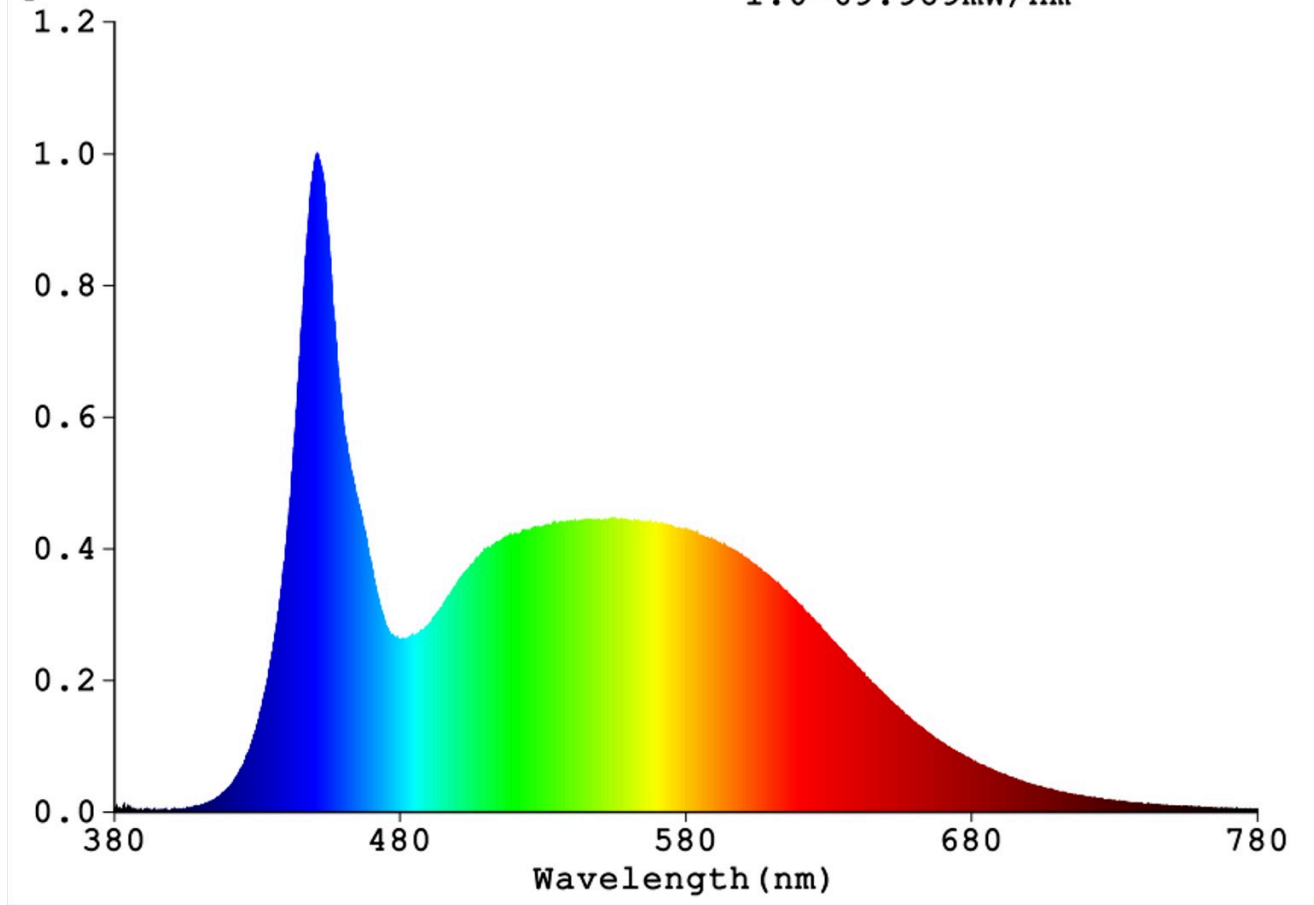

Spectrum

1.0=69.989mW/nm