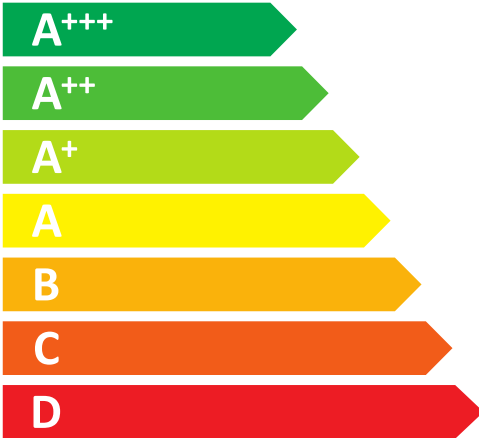

ENERG
енергия · ενεργεια

SWTNes

Liebherr

4285_992014551

ENERGIA · ЕНЕРГИЯ
ΕΝΕΡΓΕΙΑ · ENERGIJA
ENERGY · ENERGIE · ENERGI

154
kWh/annum

153 L

126 L