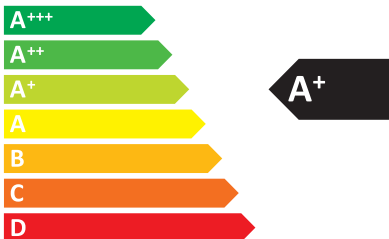

ENERG
енергия · ενεργεια

AOC

24B2XH

ENERGIA · ЕНЕРГИЯ
ΕΝΕΡΓΕΙΑ · ENERGIJA
ENERGY · ENERGIE
ENERGI

18
Watt

26
kWh/annum

60
cm

24
inch