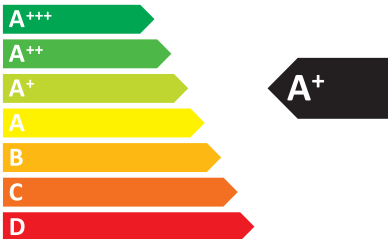

ENERG

енергия · ενεργεια

AOC

27B2H

ENERGIA · ЕНЕРГИЯ
ΕΝΕΡΓΕΙΑ · ENERGIJA
ENERGY · ENERGIE
ENERGI

23
Watt

33
kWh/annum

29
cm