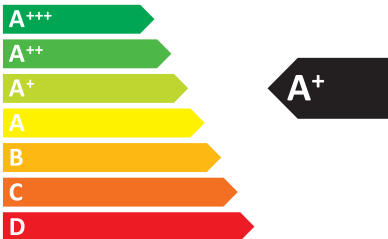

ENERG

енергия · ενεργεια

SONY

FW-75BZ40H

ENERGIA · ЕНЕРГИЯ
ΕΝΕΡΓΕΙΑ · ENERGIJA
ENERGY · ENERGIE
ENERGI

152
Watt

211
kWh/annum

189
cm