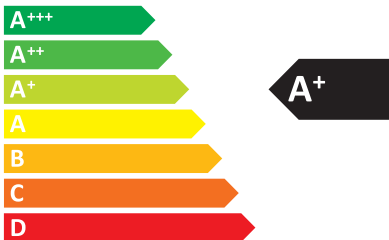

# ENERG

енергия · ενεργεια

AOC

27B2DA

ENERGIA · ЕНЕРГИЯ  
ΕΝΕΡΓΕΙΑ · ENERGIJA  
ENERGY · ENERGIE  
ENERGI

**19**  
Watt

**28**  
kWh/annum

**69**  
cm