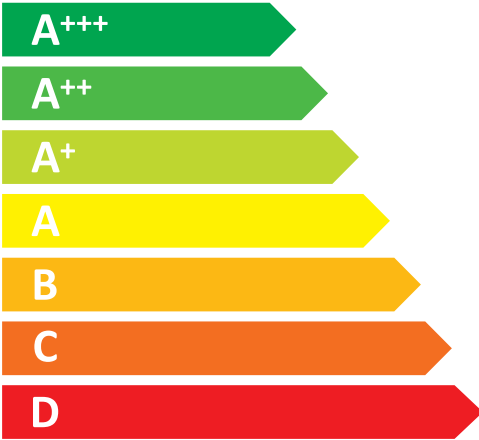

ENERG
енергия · ενεργεια

TR959M7SE

AEG

916099601

ENERGIA · ЕНЕРГИЯ · ΕΝΕΡΓΕΙΑ
ENERGIJA · ENERGY · ENERGIE
ENERGI

194
kWh/annum

199
min/cycle*

9,0
kg