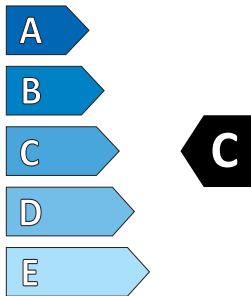

# ENERG

**GOODYEAR**

583908

195/60R15 88 V

C1

**C**

**C**