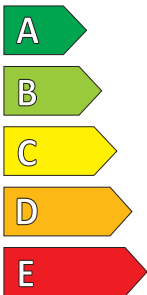

# ENERG

**GOODYEAR**

543862

205/60R16 96 T XL

C1

**B**

**E**