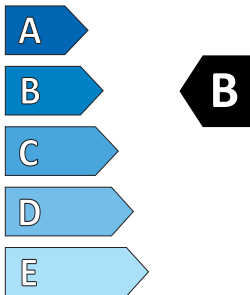

ENERG

GOODYEAR

543547

255/60R18 108 W

C1

B

B