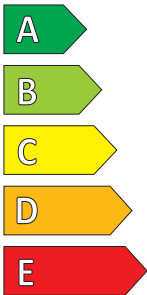

ENERG

GOODYEAR

547431

225/45R17 91 W

C1

B

A