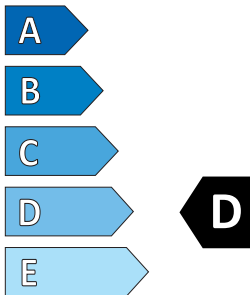

# ENERG

**GOODYEAR**

576041

255/45R20 105 T XL

C1

**C**

**D**