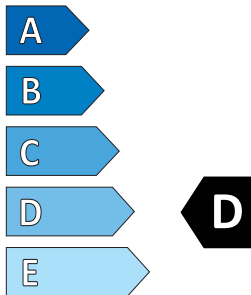

# ENERG

**GOODYEAR**

530858

235/60R18 107 T XL

C1

**C**

**D**