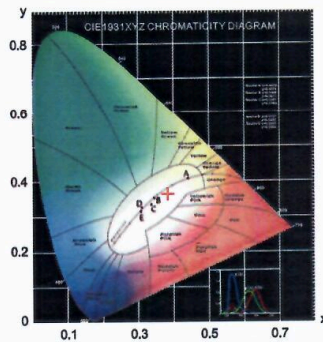

## Color Parameter

Chroma Coordinate:  $x=0.3831$   $y=0.3699$   $u=0.2296$   $v=0.3326$   $Duv=0.0039$   
 Chroma Coordinate:  $u'=0.2296$   $v'=0.4989$   
 CCT.: CCT=3875K Dominant:  $d=582.1nm$  Barycenter:  $b=571nm$  Peak Wavelength:  $p=460.7nm$   
 FWHM: 29.4nm Purity:  $Pe=25.94\%$  Red Ratio:  $R=0.192$  Green Ratio:  $G=0.757$  Blue Ratio:  $B=0.05$   
 Color CRI.:  $Ra=82.88$   $AvgR(1\sim14)=78.43$   $AvgR(1\sim15)=78.47$   

R 1=85	R 2=99	R 3=89	R 4=75	R 5=84	R 6=93	R 7=78
R 8=61	R 9=13	R 10=94	R 11=74	R 12=68	R 13=90	R 14=95

 R15=79  
 GAI:  $GAI\_EES=71.02$ ,  $GAI\_BB8=92.46$ ,  $GAI\_BB15=92.46$

## Luminosity Parameter

Luminous Flux(380-780nm): 2668.55lm Optical Power(380-780nm): 7.407W Efficient(380-780nm): 60.37lm/W  
 EEI: 0.2256 Energy Class: A(EU874-2012)

## Device State

Wavelength Range: 380nm-780nm Wavelength Interval: 1nm

CIE1931 Chroma Figure

Standard: LM-79-08

Product Model: PRD-C 0367-3 LED 118W 2700K+6400	Manufacturer: PLD
Sample No.: 1	Product Category: LED
Test Cond: $Tg=20Cels$ $Ta=20Cels$ $RH=60.0\%$	Measure Device: Volnic X-10 Series CCD Spectrum System
Test Date: 2021-12-9 17:9:59	Operator(Sign): _____