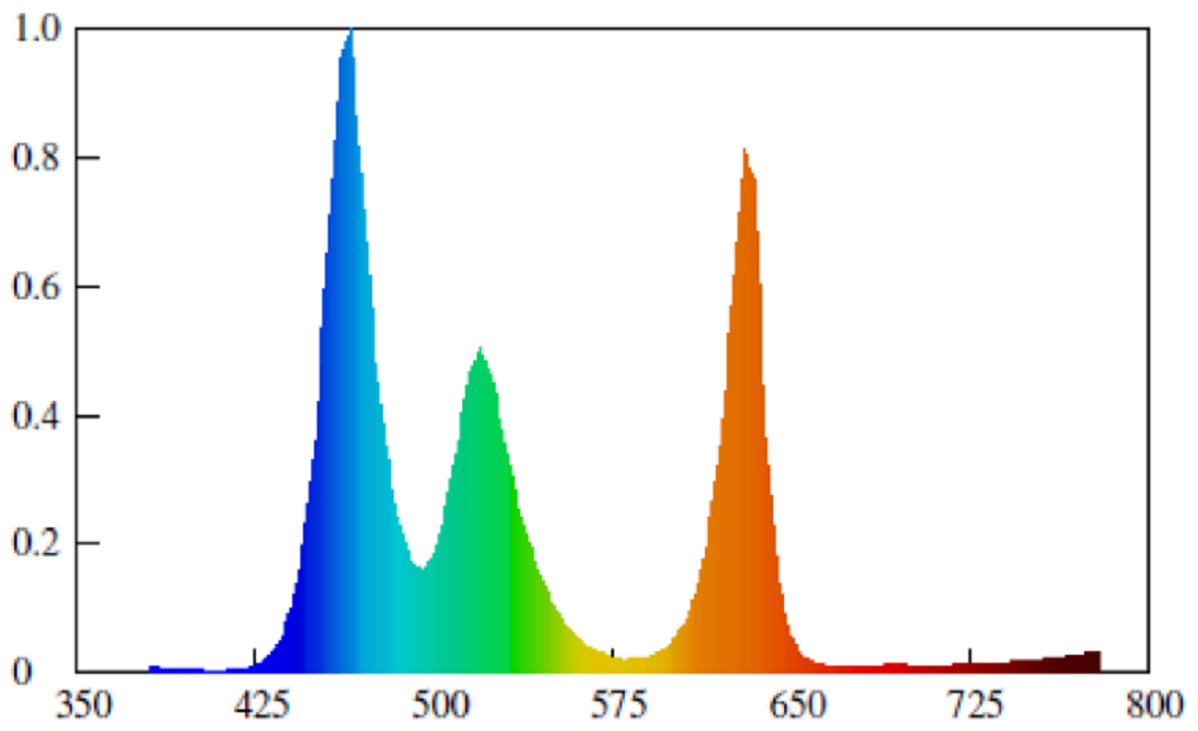

(All on mode)