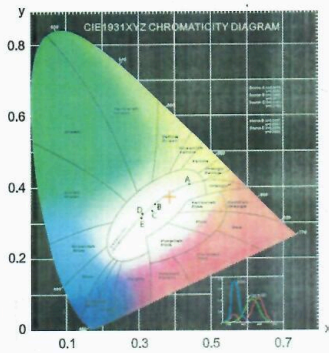

### Color Parameter

Chroma Coordinate:  $x=0.3862$   $y=0.3771$   $u=0.2287$   $v=0.3351$   $Duv=0.0014$

Chroma Coordinate:  $u=0.2287$   $v=0.5026$

CCT.: CCT=3850K Dominant:  $d=579.8\text{nm}$  Barycenter:  $b=572\text{nm}$  Peak Wavelength:  $p=446.4\text{nm}$

FWHM: 22.8nm Purity:  $Pe=29.11\%$  Red Ratio:  $R=0.193$  Green Ratio:  $G=0.773$  Blue Ratio:  $B=0.035$

Color CRI.:  $Ra=85.73$   $AvgR(1\sim14)=80.43$   $AvgR(1\sim15)=80.33$

R 1=85 R 2=91 R 3=96 R 4=86 R 5=85 R 6=88 R 7=87

### Luminosity Parameter

Luminous Flux(380-780nm): 4696.59lm Optical Power(380-780nm): 12.97W Efficient(380-780nm): 105.9lm/W

EI: 0.1287 Energy Class: A+(EU874-2012)

### Device State

Wavelength Range: 380nm-780nm Wavelength Interval: 1nm

CIE1931 Chroma Figure

Standard: LM-79-08

Product Model: PRD-C 0532-5 3000K+6400K

Sample No.: 1

Test Cond:  $Tg=20\text{Cels}$   $Ta=20\text{Cels}$   $RH=60.0\%$