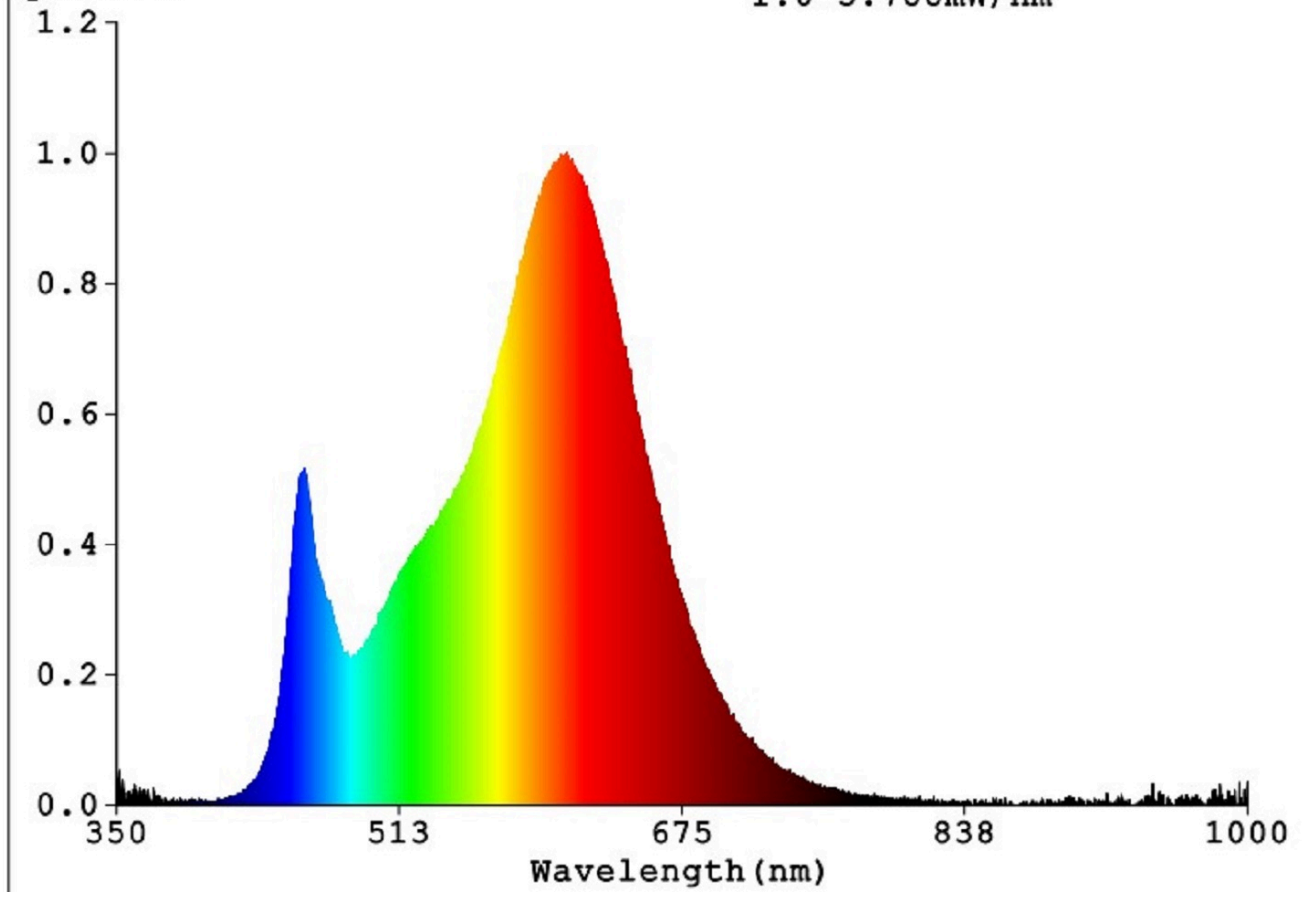

Spectrum

1.0=3.788mW/nm