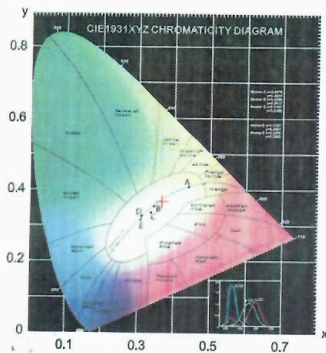

### Color Parameter

Chroma Coordinate:  $x=0.3665$   $y=0.3684$   $u=0.2192$   $v=0.3305$   $Duv=0.0005$   
 Chroma Coordinate:  $u'=0.2192$   $v'=0.4958$   
 CCT.: CCT=4348K Dominant:  $d=576.8nm$  Barycenter:  $b=564nm$  Peak Wavelength:  $p=448.5nm$   
 FWHM: 21.77nm Purity:  $Pe=20.52\%$  Red Ratio:  $R=0.175$  Green Ratio:  $G=0.786$  Blue Ratio:  $B=0.039$   
 Color CRI.:  $Ra=84.97$   $AvgR(1\sim14)=78.79$   $AvgR(1\sim15)=78.73$   
 R 1=84 R 2=90 R 3=94 R 4=85 R 5=84 R 6=86 R 7=88  
 R 8=69 R 9=15 R 10=75 R 11=85 R 12=66 R 13=85 R 14=97  
 R 15=78  
 GAI:  $GAI\_EES=78.5$ ,  $GAI\_BB8=93.5$ ,  $GAI\_BB15=93.5$

### Luminosity Parameter

Luminous Flux(380-780nm): 4254.56lm Optical Power(380-780nm): 11.93W Efficient(380-780nm): 95.39lm/W  
 EEI: 0.1428 Energy Class: A+(EU874-2012)

### Electric Parameter

Voltage:  $U=231.2V$  Current:  $I=317mA$  Power:  $P=44.6W$  PF:  $PF=0.607$

### Device State

Wavelength Range: 380nm-780nm Wavelength Interval: 1nm

CIE1931 Chroma Figure

Standard: LM-79-08

Product Model: PRD-C0567 4200K  
 Sample No.: 1  
 Test Cond:  $Tg=20Cels$   $Ta=20Cels$   $RH=60.0\%$   
 Test Date: 2023-6-17 14:14:5