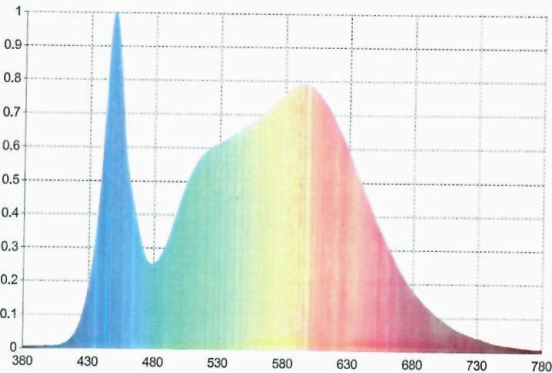

### Color Parameter

Chroma Coordinate:  $x=0.3665$   $y=0.3684$   $u=0.2192$   $v=0.3305$   $Duv=0.0005$   
 Chroma Coordinate:  $u'=0.2192$   $v'=0.4958$   
 CCT.: CCT=4348K Dominant:  $d=576.8nm$  Barycenter:  $b=564nm$  Peak Wavelength:  $p=448.5nm$   
 FWHM: 21.77nm Purity:  $Pe=20.52\%$  Red Ratio:  $R=0.175$  Green Ratio:  $G=0.786$  Blue Ratio:  $B=0.039$   
 Color CRI.:  $Ra=84.97$   $AvgR(1\sim14)=78.79$   $AvgR(1\sim15)=78.73$   
 R 1=84 R 2=90 R 3=94 R 4=85 R 5=84 R 6=86 R 7=88  
 R 8=69 R 9=15 R 10=75 R 11=85 R 12=66 R 13=85 R 14=97  
 R 15=78  
 GAI:  $GAI\_EES=78.5$ ,  $GAI\_BB8=93.5$ ,  $GAI\_BB15=93.5$

### Luminosity Parameter

Luminous Flux(380-780nm): 4254.56lm Optical Power(380-780nm): 11.93W Efficient(380-780nm): 95.39lm/W  
 EEI: 0.1428 Energy Class: A+(EU874-2012)

### Device State

Wavelength Range: 380nm-780nm Wavelength Interval: 1nm

CIE1931 Chroma Figure

Standard: LM-79-08

Product Model: PRD-C0567 4200K  
 Sample No.: 1  
 Test Cond:  $Tg=20Cels$   $Ta=20Cels$   $RH=60.0\%$   
 Test Date: 2023-6-17 14:14:5