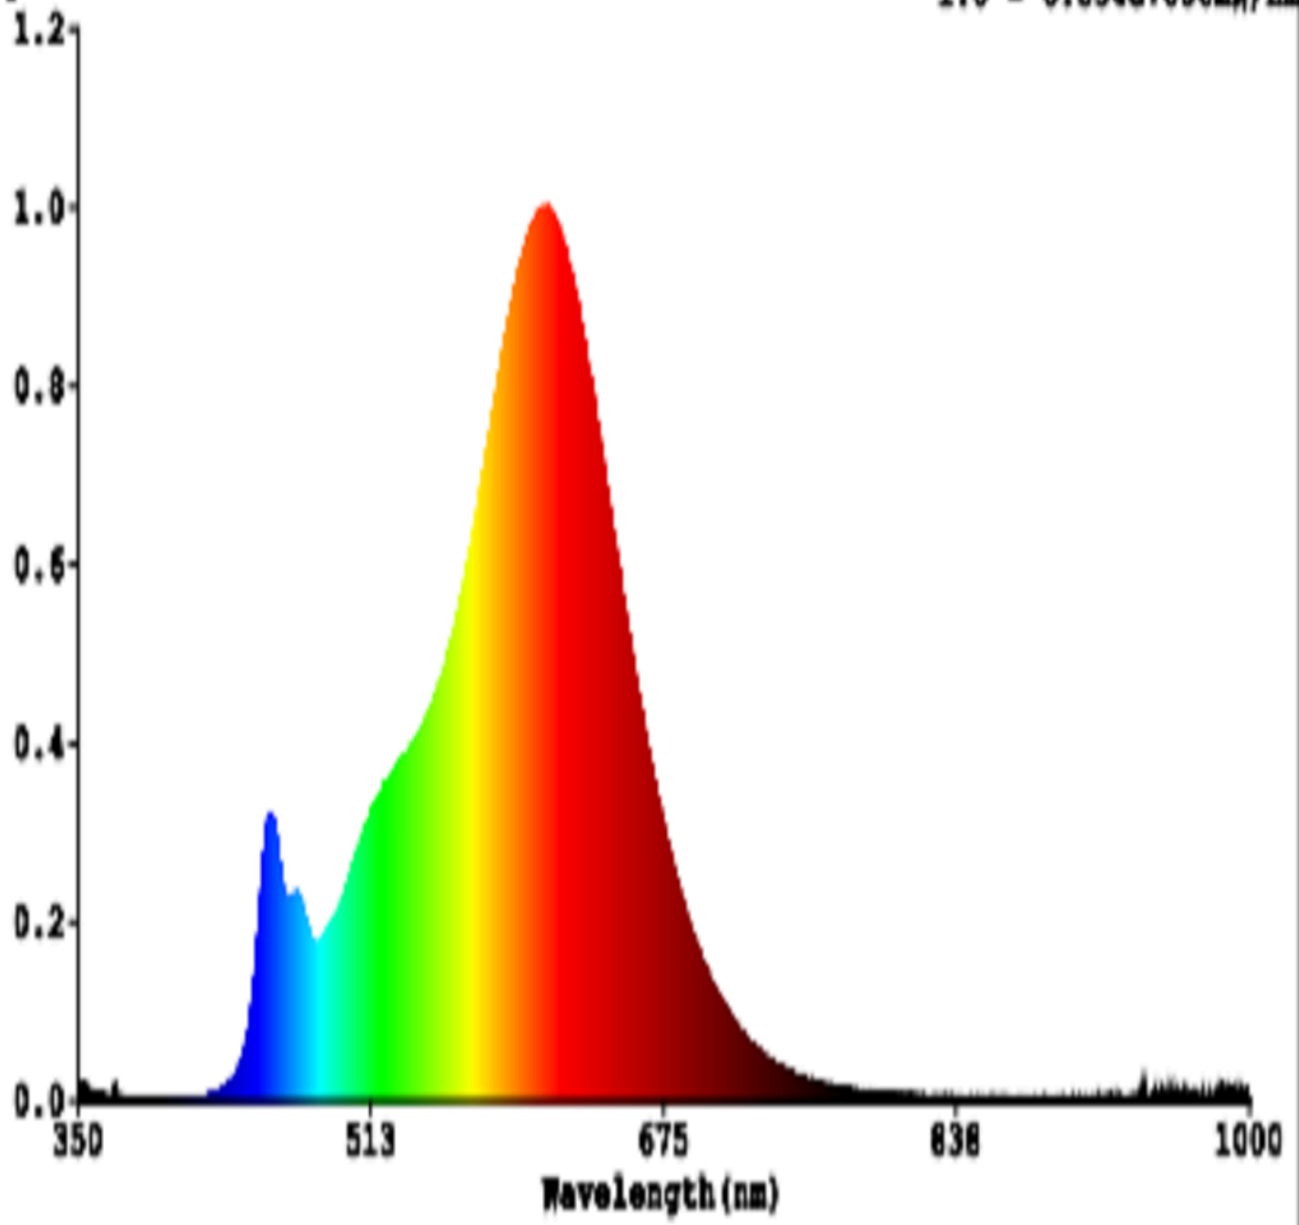

Spectrum

1.0 = 6.854e+000mM/nm