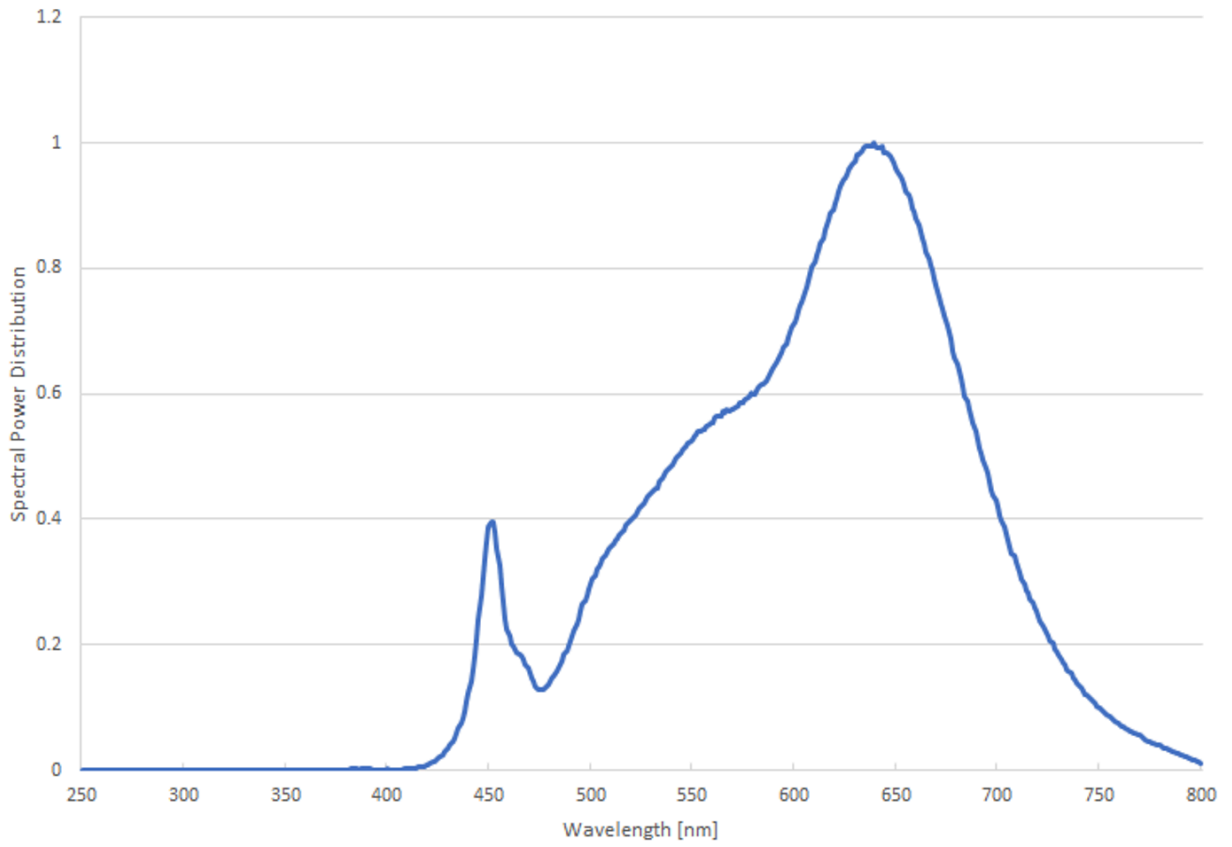

2700K, CRI95