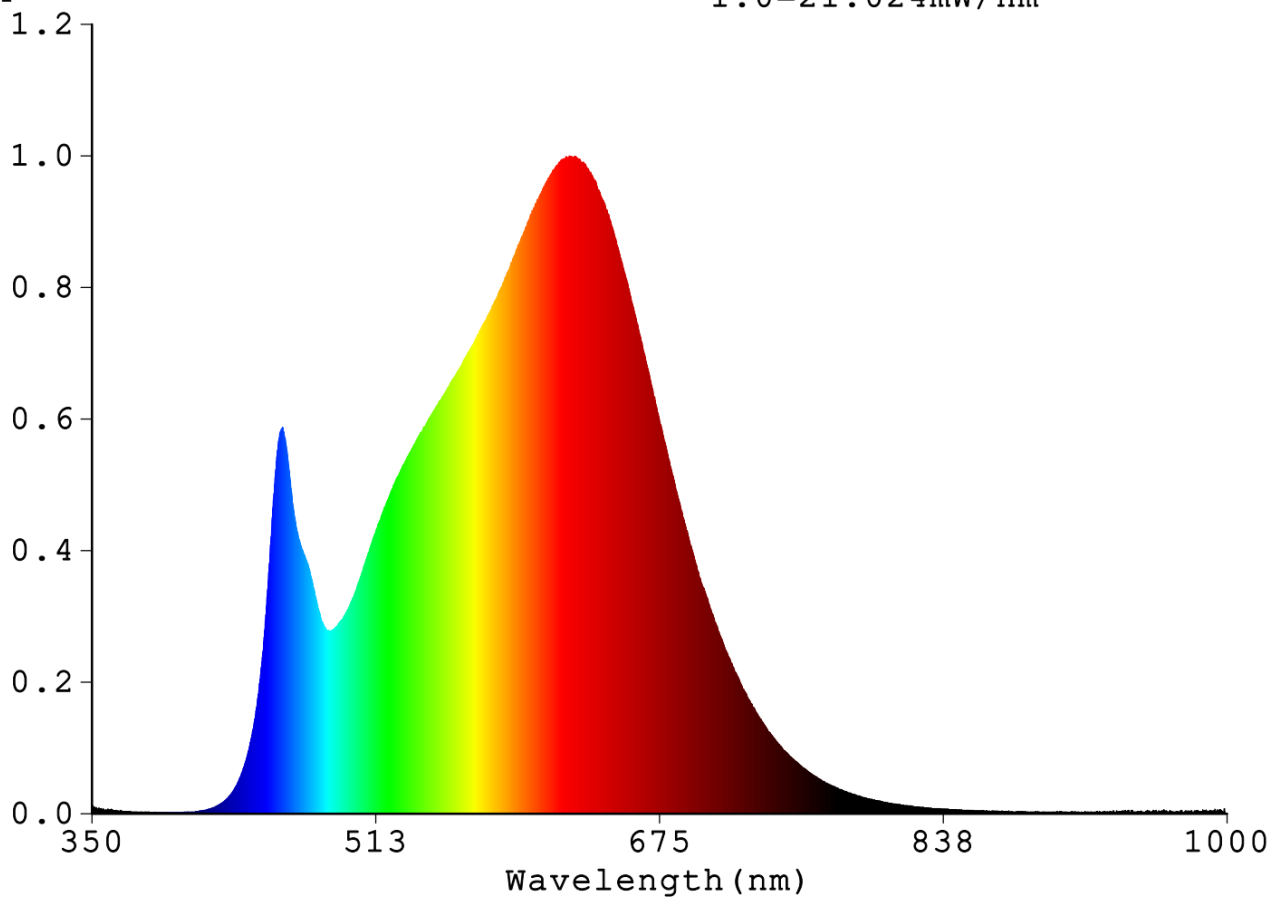

Spectrum

1.0=21.024mW/nm