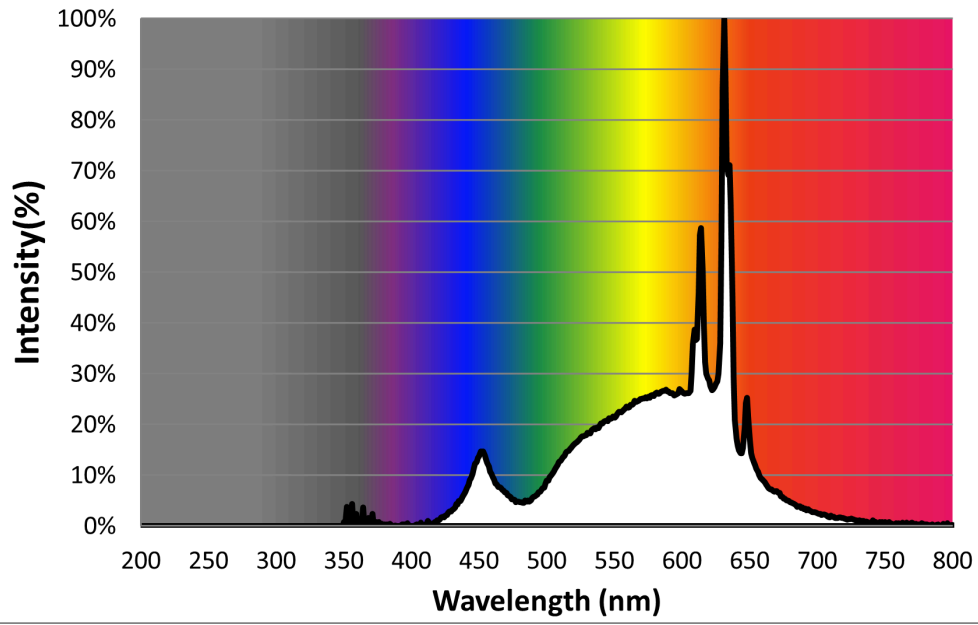

P45 WIFI+BLE TR 4.9W 2200-6500K(RGB) E27