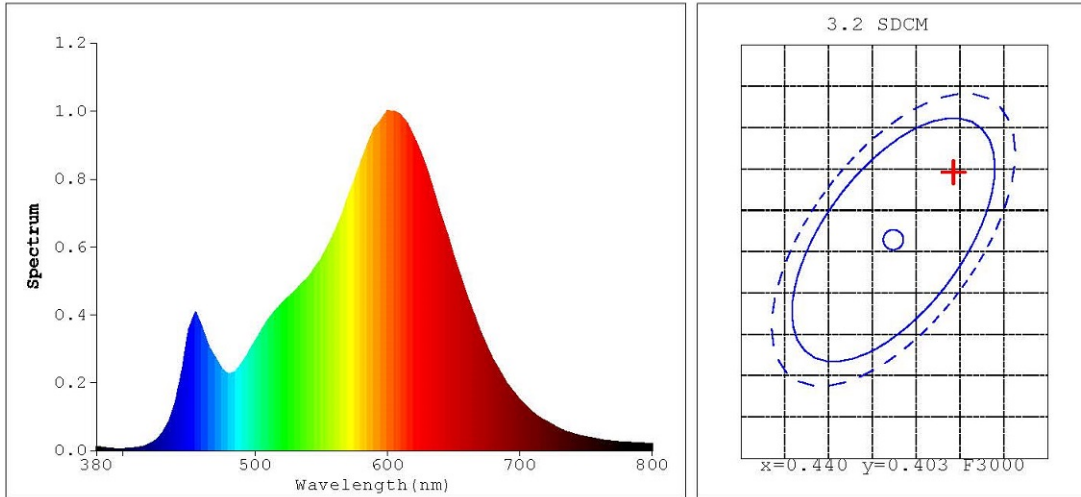

## Splošni parametri izdelka:

Poraba energije v stanju delovanja (kWh/1 000 h), zaokrožena na najbližje celo število	13	Razred energijske učinkovitosti	G	
Koristni svetlobni tok ( $\Phi_{use}$ ) z navedbo, ali se nanaša na svetlobni tok v krogli (360°), širokem stožcu (120°) ali ozkem stožcu (90°)	1 228 v product.core.enumerations.beamAngleCorrespondence.WIDE_CO-NE_120	Najbližja barvna temperatura, zaokrožena na najbližjih 100 K, ali razpon najbližjih barvnih temperatur, zaokrožen na najbližjih 100 K, ki se lahko nastavi	2 899	
Moč v stanju delovanja ( $P_{V \text{ stanju delovanja}}$ ), izraženo v W	1,0	Moč v stanju pripravljenosti ( $P_{sb}$ ), izraženo v W in zaokroženo na drugo decimalno mesto	0,10	
Omrežno stanje pripravljenosti ( $P_{neto}$ ) za CLS, izraženo v W in zaokroženo na drugo decimalno mesto	-	Indeks barvne reprodukcije, zaokrožen na najbližje celo število, ali razpon CRI, ki se lahko nastavi	82	
Zunanje mere brez mo-	Višina	8	Spektralna porazdelitev moči v razponu	Glej sliko na zadnji strani
	Širina	85		

(a)<sup>1</sup> : ni relevantno;

(b)<sup>1</sup> : ni relevantno;

Light Source Test Report

Color Parameters:

Chromaticity Coordinate: x=0.4459 y=0.4096  
Chromaticity Coordinate: u'=0.2539 v'=0.5249 (duv=1.02e-03)  
Tc=2899K Dominant WL:Ld=582.9nm Purity=56.8% Centroid WL:592.0nm  
Ratio:R=25.4% G=72.1% B=2.4% Peak WL:Lp=600.0nm HWL:118.3nm  
Render Index:Ra=82.5  
R1 =81 R2 =93 R3 =94 R4 =80 R5 =82 R6 =92 R7 =81  
R8 =57 R9 =5 R10=84 R11=80 R12=75 R13=84 R14=97 R15=73

Photo Parameters:

Flux: 1228.7 lm Fe: 3.7555 W Efficacy:92.69 lm/W

Electrical Parameters:

Lamp : U=231.5V I=0.06477A P=13.26W PF=0.8839

Instrument Status:

Scan Range:380.0nm-800.0nm Interval:5.0nm[0] Ip=25627(G=4,D=56)  
REF=50922(R=4) %=-0.312% PMT: 26.8 centigrade [25.4]