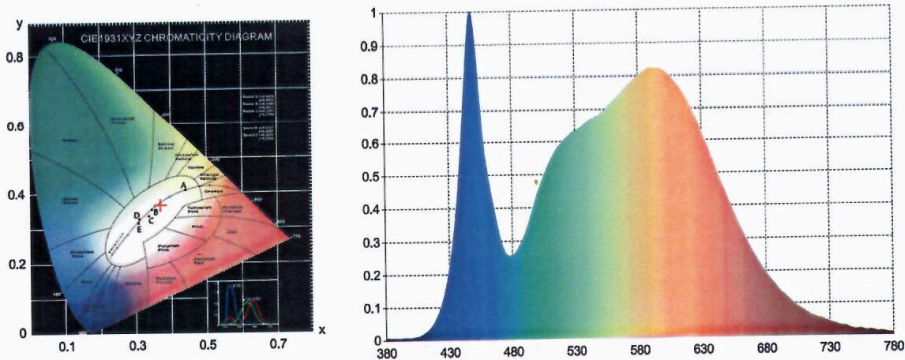

#### Color Parameter

Chroma Coordinate:  $x=0.3694$   $y=0.3684$   $u=0.2211$   $v=0.3308$   $Duv=0.0005$   
 Chroma Coordinate:  $u'=0.2211$   $v'=0.4962$   
 CCT.: CCT=4260K Dominant:  $d=577.8nm$  Barycenter:  $b=565nm$  Peak Wavelength:  $p=448.4nm$   
 FWHM: 22.77nm Purity:  $Pe=21.38\%$  Red Ratio:  $R=0.178$  Green Ratio:  $G=0.784$  Blue Ratio:  $B=0.038$   
 Color CRI.:  $Ra=84.77$   $AvgR(1\sim14)=78.86$   $AvgR(1\sim15)=78.8$   
 R 1=84 R 2=90 R 3=94 R 4=85 R 5=84 R 6=86 R 7=87  
 R 8=69 R 9=16 R 10=75 R 11=85 R 12=67 R 13=85 R 14=97  
 R 15=78  
 GAI:  $GAI\_EES=78.46$ ,  $GAI\_BB8=94.81$ ,  $GAI\_BB15=94.81$

#### Luminosity Parameter

Luminous Flux(380-780nm): 3414.55lm Optical Power(380-780nm): 9.433W Efficient(380-780nm): 62.58lm/W  
 EEI: 0.2177 Energy Class: A(EU874-2012)

#### Device State

Wavelength Range: 380nm-780nm Wavelength Interval: 1nm

CIE1931 Chroma Figure

Standard: LM-79-08

Product Model: PRD-C 0410-5 80W 4200k  
 Sample No.: 1  
 Test Cond:  $Tg=20Cels$   $Ta=20Cels$   $RH=60.0\%$   
 Test Date: 2022-6-9 8:30:45