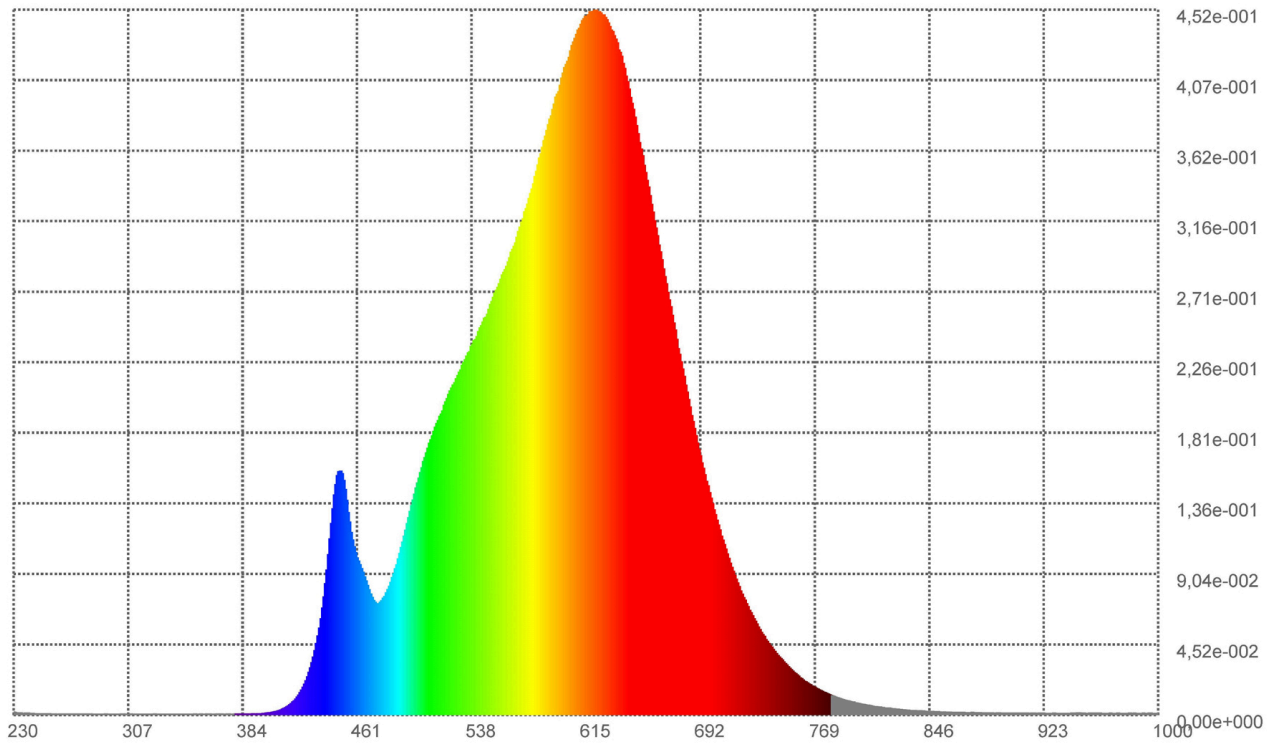

LED KOOI 27 - R0