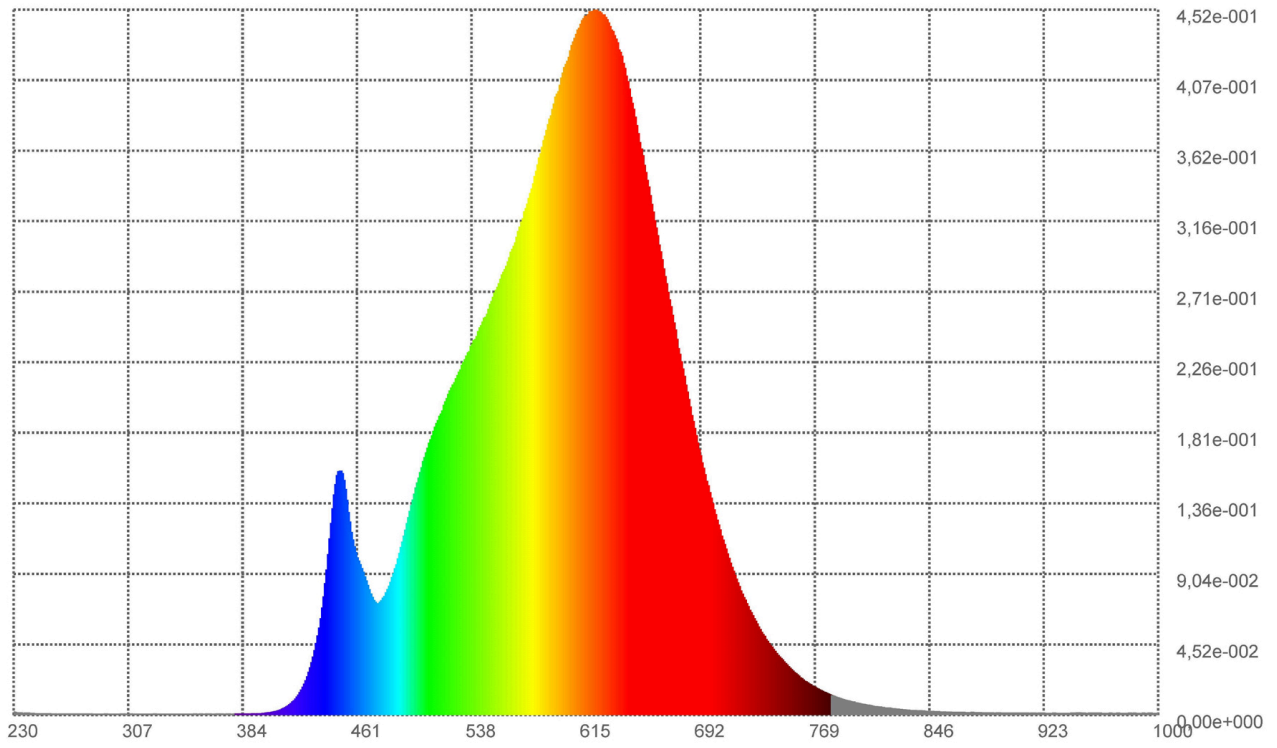

LED MOTUS 27 - R0 - rilievo 0124FS23 del 2023 07 05