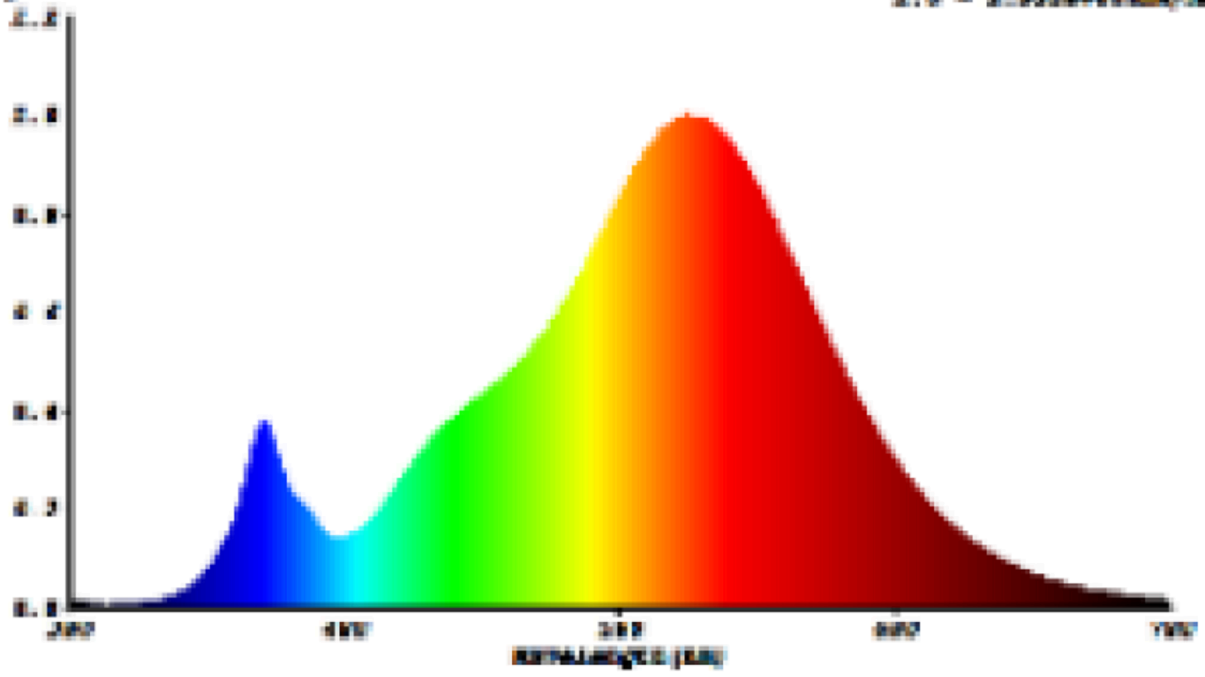

Figure 1.10

1.10 = 1.1000000000000000