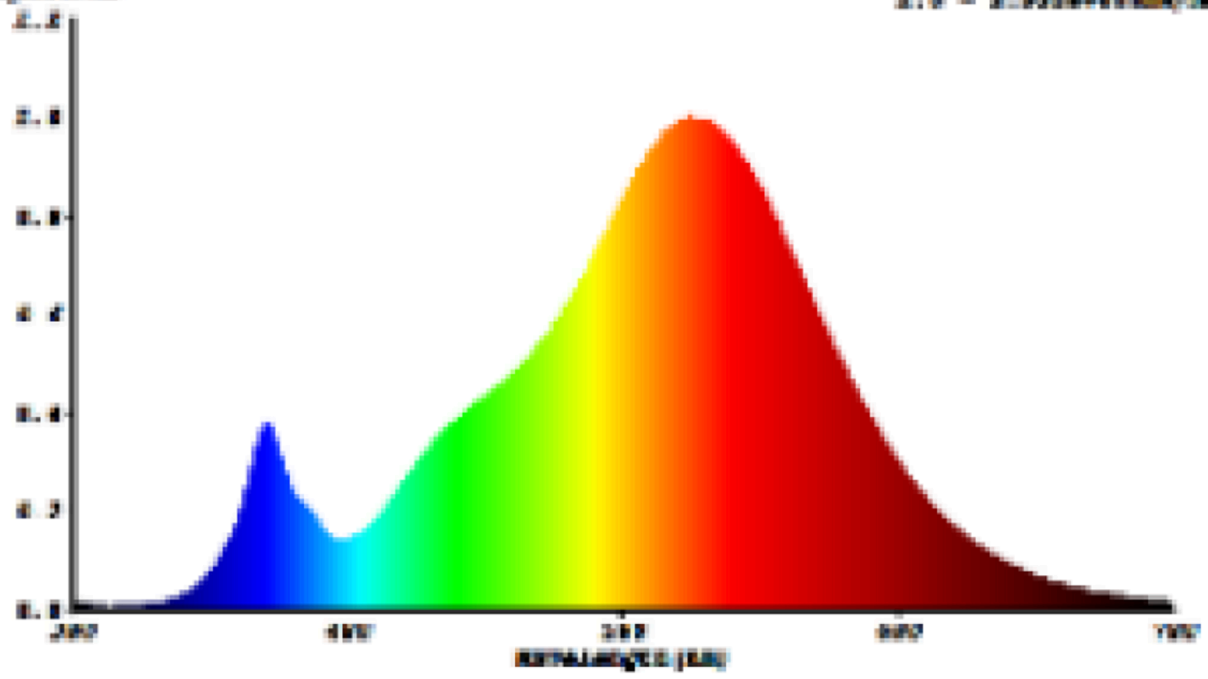

Figure 1.1

1.1 = 1.1111111111111111