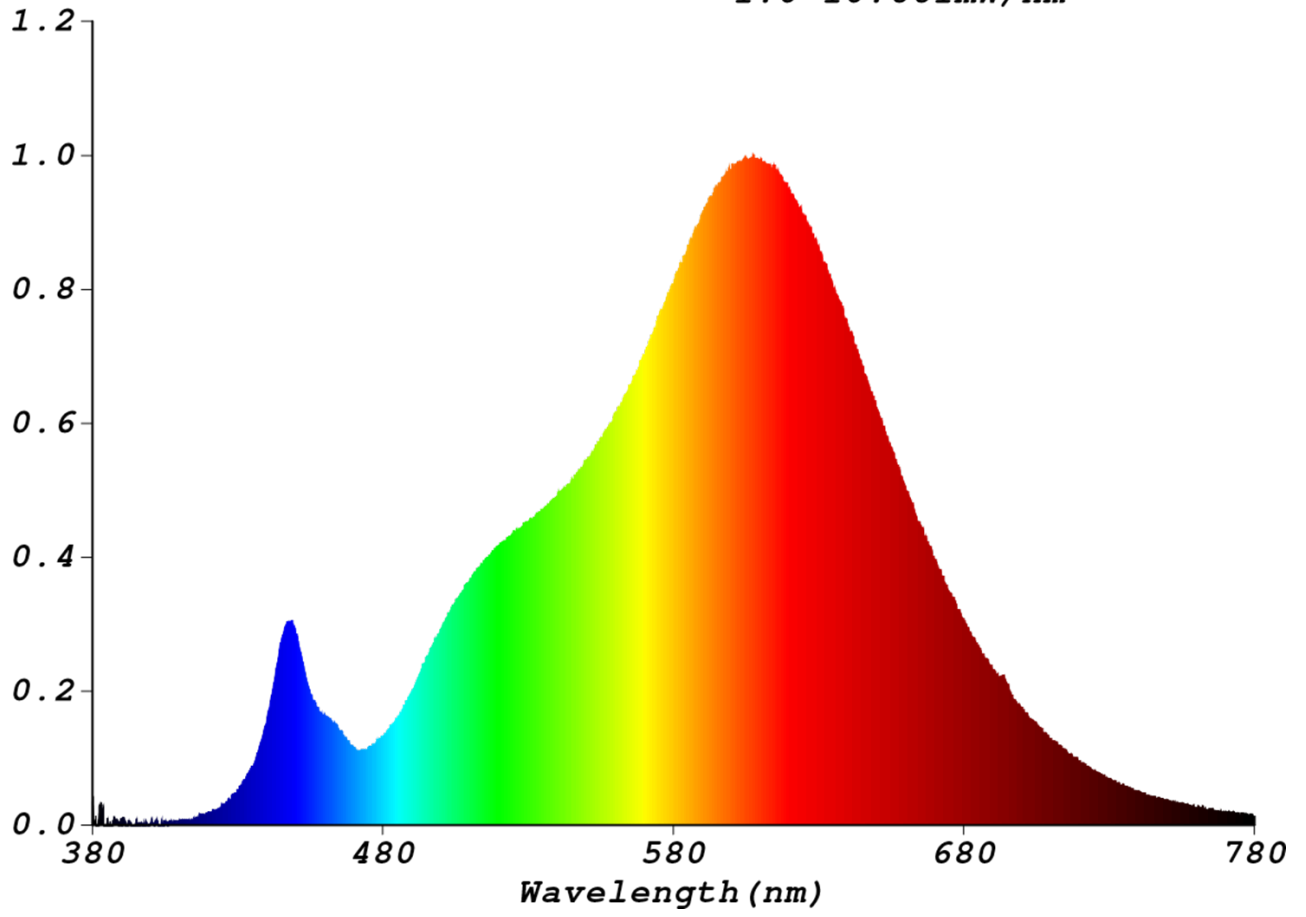

Spectrum

1.0=10.661mW/nm