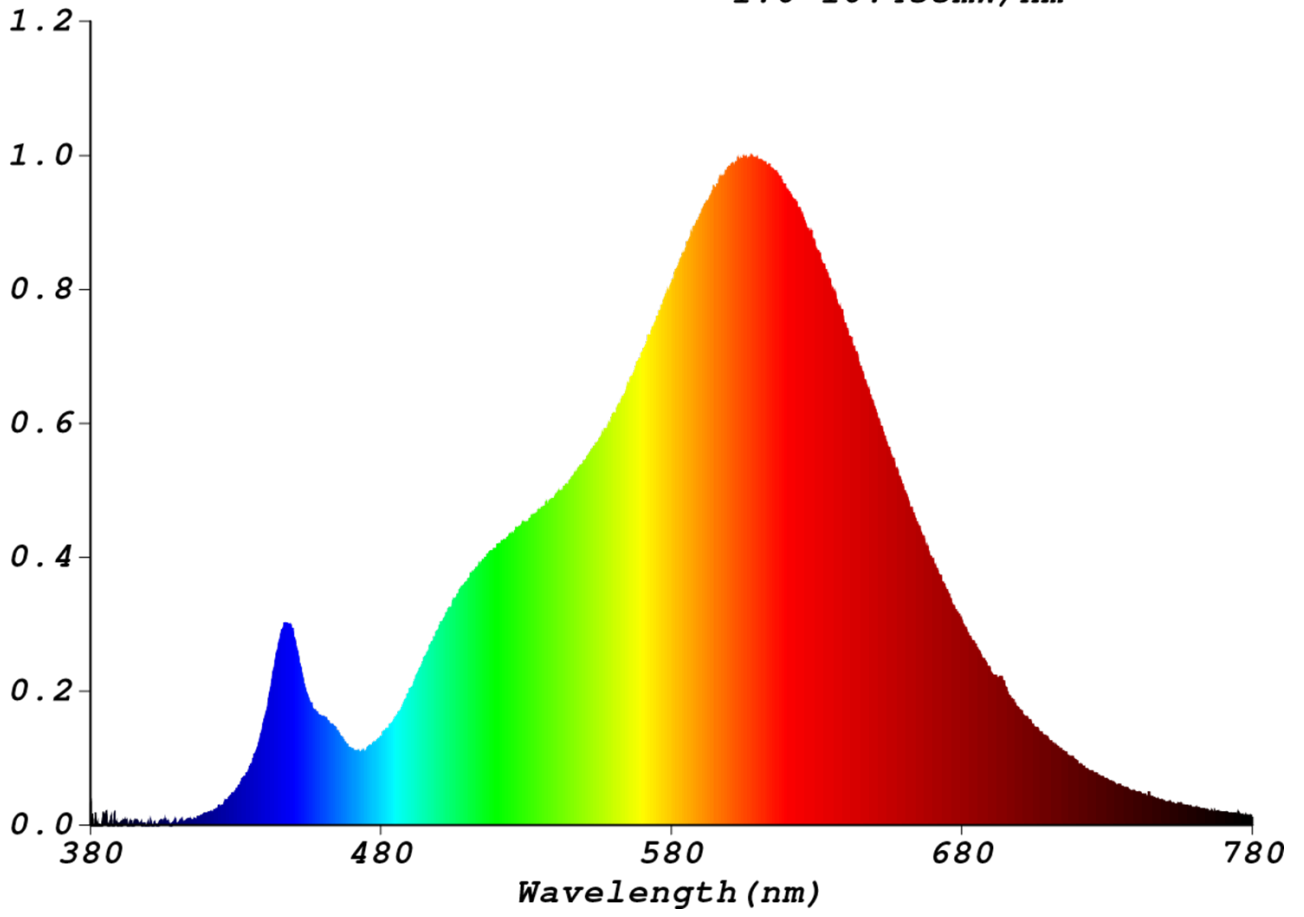

Spectrum

1.0=10.435mW/nm