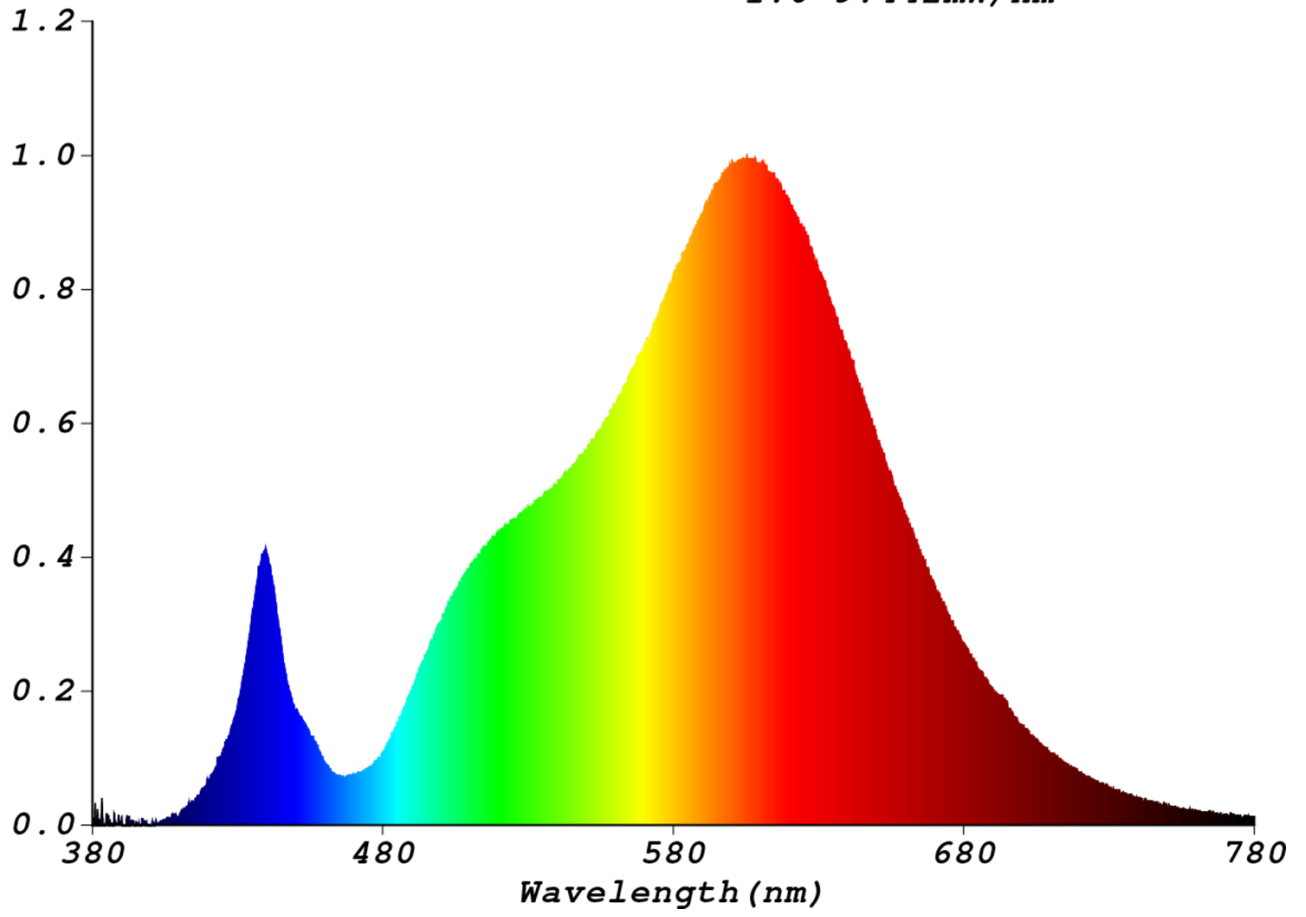

Spectrum

1.0=9.442mW/nm