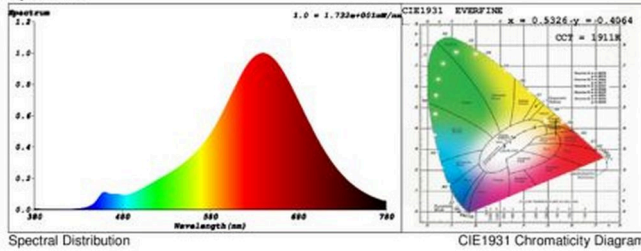

			den die kunnen worden ingesteld	
Buitenafmetingen zonder afzonderlijk voorschakelapparaat, onderdelen voor lichtregeling en niet-verlichtingsonderdelen, in voorkomend geval (in millimeter)	Hoogte	180	Spectrale distributie in het bereik van 250 nm tot 800 nm, bij vollast	Zie afbeelding op laatste bladzijde
	Breedte	125		
	Diepte	125		
Beweerd equivalent vermogen ^(a)		-	Indien ja, equivalent vermogen (W)	-
			Kleurcoördinaten (x en y)	0,533 0,406
Parameters voor led- en oledlichtbronnen:				
R9-waarde		69	Overlevingsfactor	0,96
Lumenbehoudsfactor		0,96		
Parameters voor led- en olednetzspanningslichtbronnen:				
Verschuivingsfactor (cos ϕ_1)		0,85	Kleurconsistentie in MacAdam-ellipsen	6
Beweringen dat een ledlichtbron een vervanging vormt voor een fluorescentielichtbron zonder geïntegreerde ballast van een bepaalde wattage.		.. ^(b)	Indien ja, dan bewering dat de lichtbron een vervanging vormt (W)	-
Metriek voor flikkering (Pst LM)		0,1	Metriek voor stroboscopisch effect (SVM)	0,3

Test Condition

Temperature :	25.3Deg	RH :	65.0%
WL Range :	380nm-780nm	IP :	56298 (86%)
Test Mode :	Fast Test	T :	29 ms
		Sensitivity :	High

Spectrum

Colorimetric Parameters

Chromaticity Coordinate: $x = 0.5326$ $y = 0.4064$ / $u' = 0.3128$ $v' = 0.5370$ ($duv = -1.67e-03$)
 CCT= 1911K Prcp WL: Ld=590.3nm Purity=81.9%
 Peak WL: Lp=640nm FWHM: =115.2nm Ratio:R=36.6% G=61.9% B=1.5%