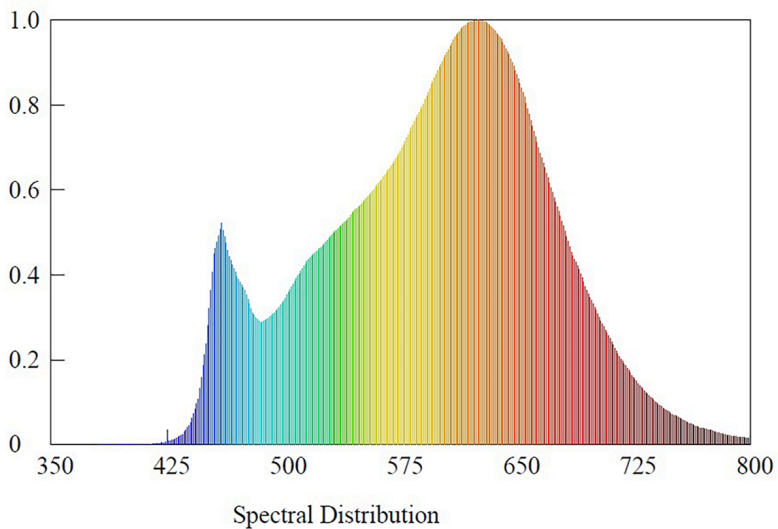

Parametri izdelka

Parameter	Vrednost	Parameter	Vrednost
-----------	----------	-----------	----------

Splošni parametri izdelka:

Poraba energije v stanju delovanja (kWh/1 000 h), zaokrožena na najbližje celo število	11	Razred energijske učinkovitosti	G
Koristni svetlobni tok (Φ_{use}) z navedbo, ali se nanaša na svetlobni tok v krogli (360°), širokem stožcu (120°) ali ozkem stožcu (90°)	455 v product.core.enumerations.beamAngleCorrespondence.SPHERE_360	Najbližja barvna temperatura, zaokrožena na najbližjih 100 K, ali razpon najbližjih barvnih temperatur, zaokrožen na najbližjih 100 K, ki se lahko nastavi	2 844
Moč v stanju delovanja ($P_{V \text{ stanju delovanja}}$), izraženo v W	11,0	Moč v stanju pripravljenosti (P_{sb}), izraženo v W in zaokroženo na drugo decimalno mesto	0,10
Omrežno stanje pripravljenosti (P_{neto}) za CLS, izraženo v W in zaokroženo na drugo decimalno mesto	0,10	Indeks barvne reprodukcije, zaokrožen na najbližje celo število, ali razpon CRI, ki se lahko nastavi	94
Zunanje mere brez mo-	Višina	Spektralna porazdelitev moči v razponu	Glej sliko na zadnji strani
	Širina		
		55	

rebitne ločene krmilne naprave, delov za upravljanje razsvetljave in delov, ki niso namenjeni upravljanju razsvetljave, če obstajajo (v milimetrih)	Globina	110	od 250 nm do 800 nm pri polni obremenitvi	
Navedba enakovrednosti moči ^(a)		-	Če da, ekvivalentna moč (W)	-
			Kromatski koordinati (x in y)	0,446 0,403
Parametri svetlobnih virov LED in OLED:				
Vrednost indeksa barvne reprodukcije R9		72	Preživetveni faktor	-
Faktor vzdrževanja svetlobnega toka		-		

(a): ni relevantno;

(b): ni relevantno;

Test Condition

Temperature: °C

RH: %

Spectrum Range: 380-800 nm

Scan Step: 5 nm

Spectroradiometric Parameters