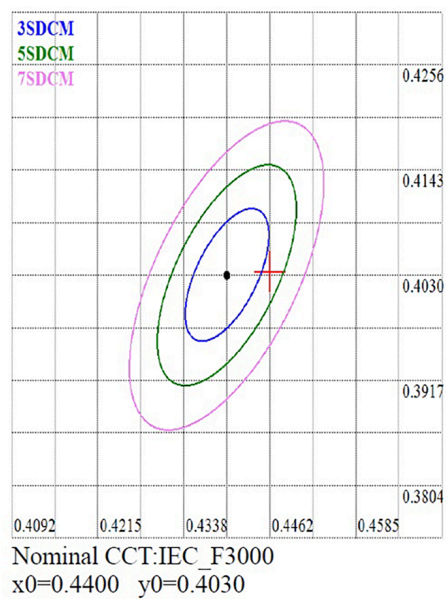

Parametri izdelka

Parameter	Vrednost	Parameter	Vrednost
-----------	----------	-----------	----------

Splošni parametri izdelka:

Poraba energije v stanju delovanja (kWh/1 000 h), zaokrožena na najbližje celo število	11	Razred energijske učinkovitosti	G
Koristni svetlobni tok (Φ_{use}) z navedbo, ali se nanaša na svetlobni tok v krogli (360°), širokem stožcu (120°) ali ozkem stožcu (90°)	455 v product.core.enumerations.beamAngleCorrespondence.SPHERE_360	Najbližja barvna temperatura, zaokrožena na najbližjih 100 K, ali razpon najbližjih barvnih temperatur, zaokrožen na najbližjih 100 K, ki se lahko nastavi	2 844
Moč v stanju delovanja ($P_{V \text{ stanju delovanja}}$), izraženo v W	11,0	Moč v stanju pripravljenosti (P_{sb}), izraženo v W in zaokroženo na drugo decimalno mesto	0,10
Omrežno stanje pripravljenosti (P_{neto}) za CLS, izraženo v W in zaokroženo na drugo decimalno mesto	0,10	Indeks barvne reprodukcije, zaokrožen na najbližje celo število, ali razpon CRI, ki se lahko nastavi	94
Zunanje mere brez mo-	Višina	Spektralna porazdelitev moči v razponu	Glej sliko na zadnji strani
	Širina		
		55	

rebitne ločene krmilne naprave, delov za upravljanje razsvetljave in delov, ki niso namenjeni upravljanju razsvetljave, če obstajajo (v milimetrih)	Globina	110	od 250 nm do 800 nm pri polni obremenitvi	
Navedba enakovrednosti moči ^(a)		-	Če da, ekvivalentna moč (W)	-
			Kromatski koordinati (x in y)	0,446 0,403
Parametri svetlobnih virov LED in OLED:				
Vrednost indeksa barvne reprodukcije R9		72	Preživetveni faktor	-
Faktor vzdrževanja svetlobnega toka		-		

(a): ni relevantno;

(b): ni relevantno;

Test Condition

Temperature: °C

RH: %

Spectrum Range: 380-800 nm

Scan Step: 5 nm

Spectroradiometric Parameters