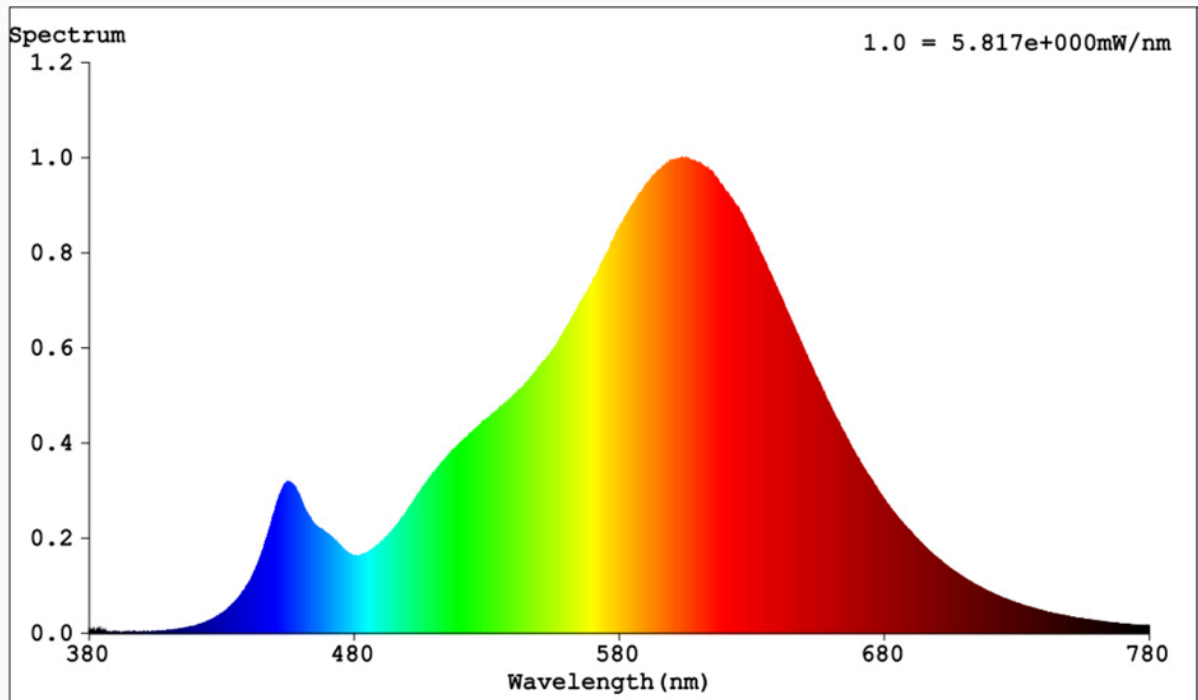

Data 3: Spectral power distribution for light source of MRLEDTOUCH1: