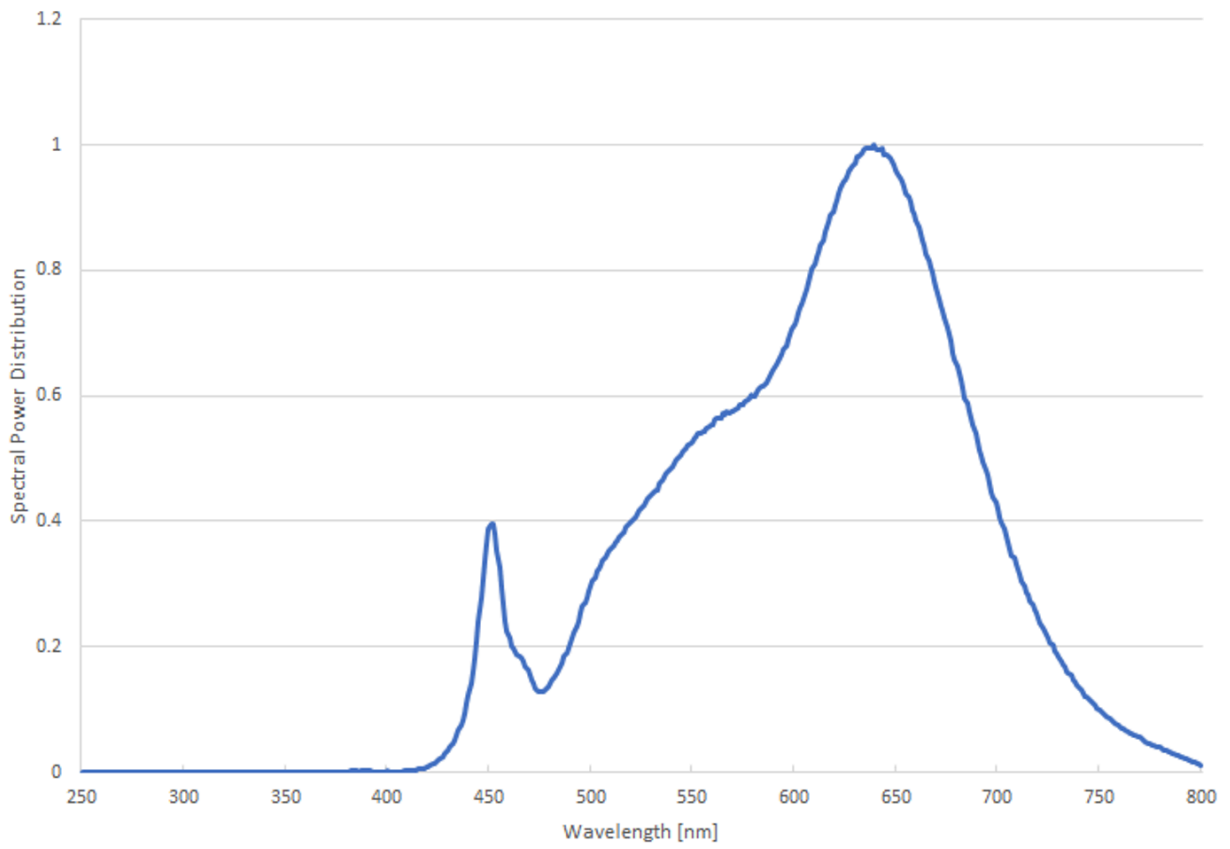

2700K, CRI95