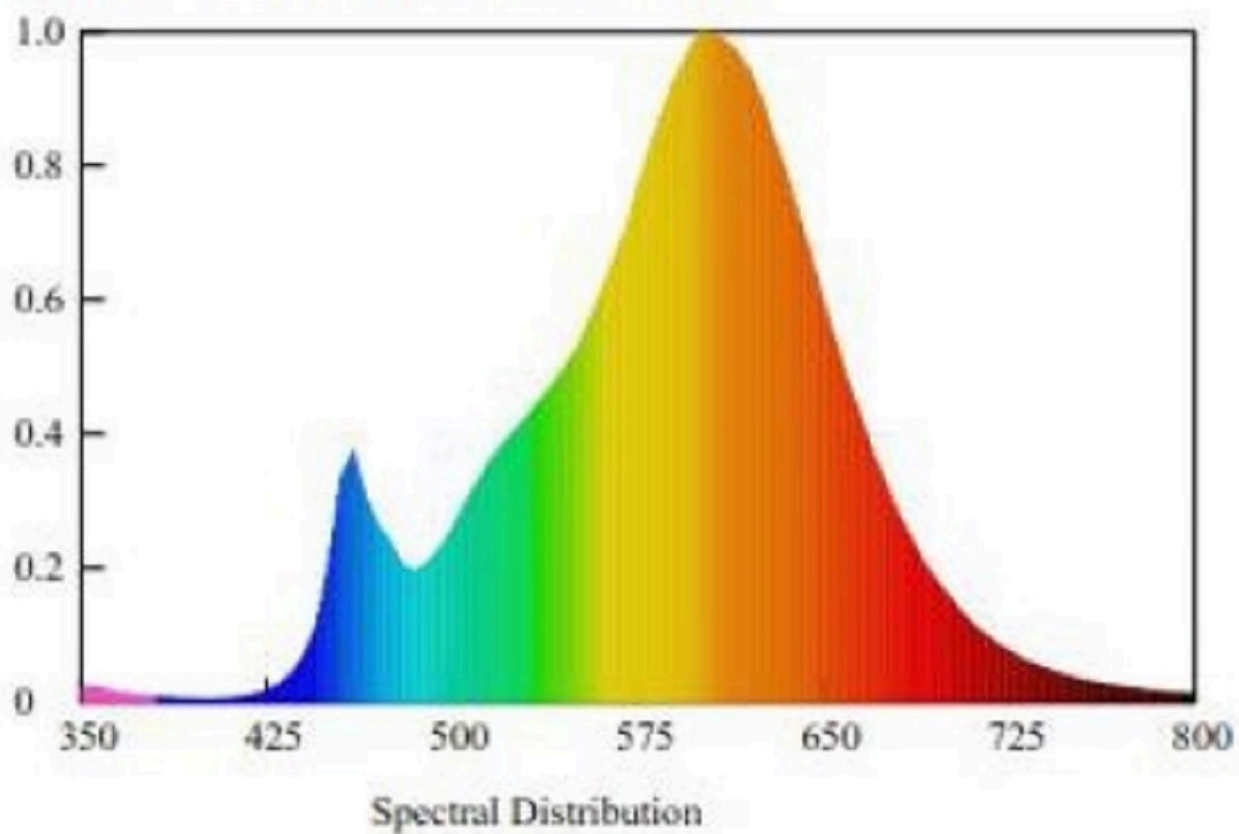

Spectroradiometric Parameters