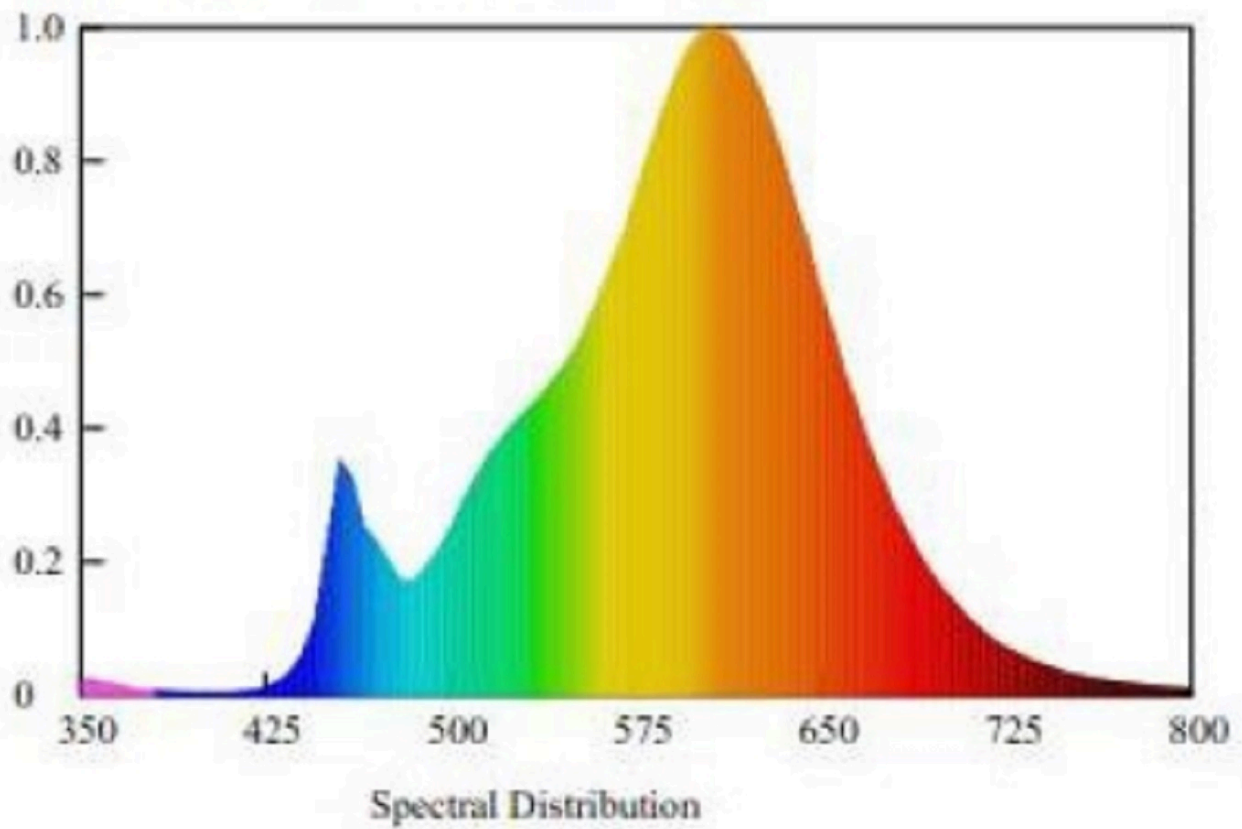

Spectroradiometric Parameters