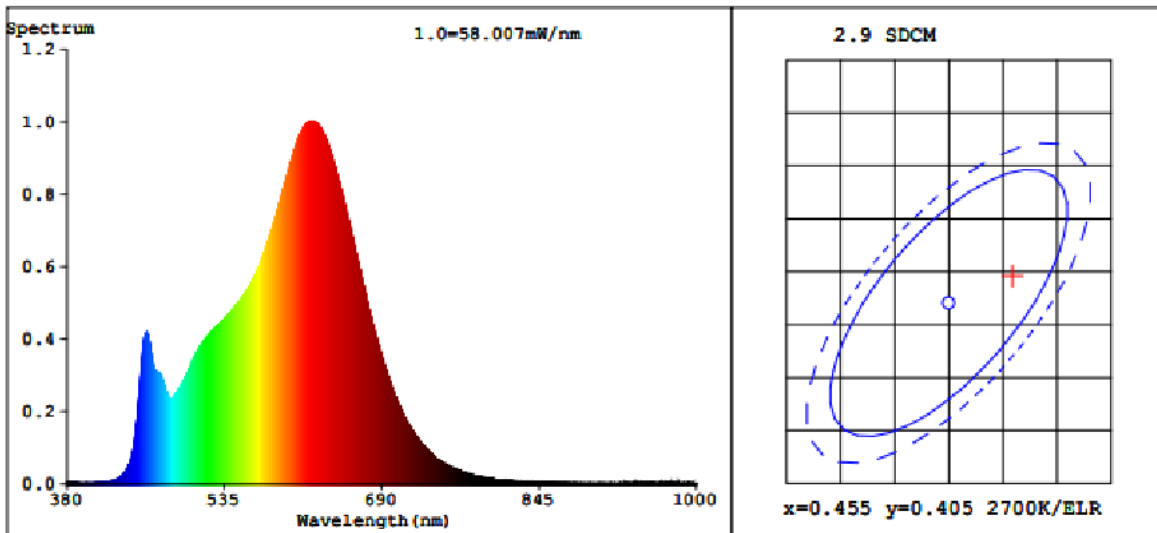

## Parâmetros do produto

Parâmetro	Valor	Parâmetro	Valor
<b>Parâmetros gerais do produto:</b>			
Consumo de energia no modo ligado (kWh/1 000 h), arredondado por excesso às unidades	45	Classe de eficiência energética	G
Fluxo luminoso útil ( $\phi_{\text{útil}}$ ), indicando se é o fluxo numa esfera (360 °), num cone de ângulo largo (120 °) ou num cone de ângulo estreito (90 °);	2 010 em Cone de ângulo estreito (90°)	Temperatura de cor correlacionada, arredondada à centena de graus kelvin, ou a gama de temperaturas de cor correlacionadas, arredondadas à centena de graus kelvin, que podem ser reguladas	2 700
Potência no modo ligado ( $P_{\text{lig}}$ ), expressa em W	45,0	Potência em espera ( $P_{\text{esp}}$ ), expressa em W e arredondada às centésimas	0,00
Potência em espera em rede ( $P_{\text{rede}}$ ) para CLS, expressa em W e arredondada às centésimas	-	Índice de reprodução cromática, arredondado às unidades, ou gama de valores de IRC que podem ser regulados	90

### Color Parameters:

Chromaticity Coordinate:  $x=0.4609$   $y=0.4076$   $u'=0.2645$   $v'=0.5263$

$T_c=2662K$  ( $Duv=-0.0012$ ) Dominant WL:  $L_d=584.8nm$  Purity=60.7%

Ratio: R=27.5% G=69.5% B=3.0% Peak WL:  $L_p=621.0nm$  FWHM=126.5nm