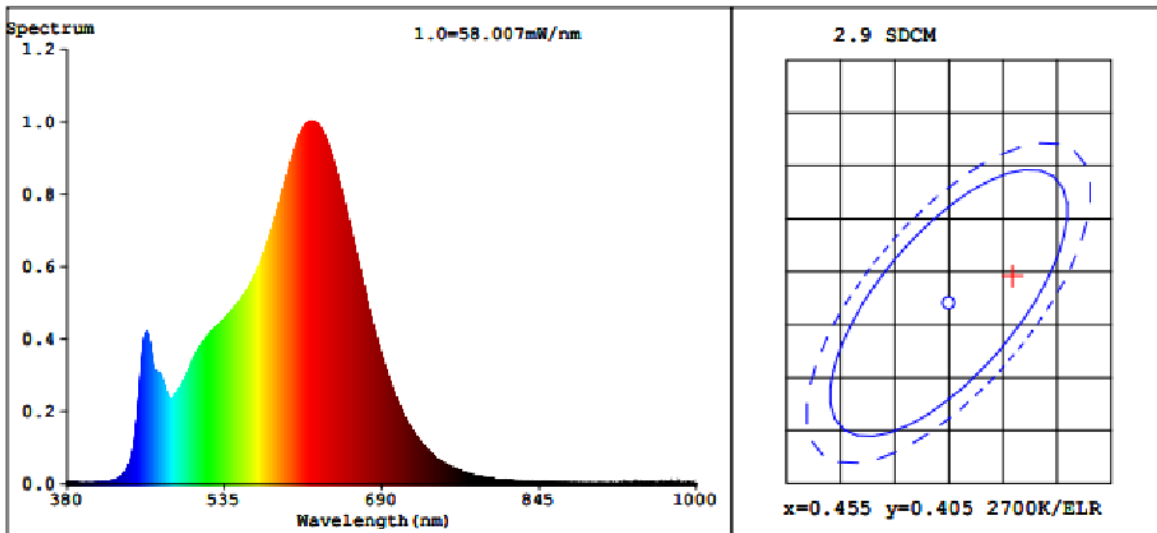

CLS, exprimat în W și rotunjit la a doua zecimală			cel mai apropiat număr întreg, sau intervalul de valori CRI care pot fi reglate	
Dimensiunile exterioare fără dispozitivul de comandă separat, componentele de comandă a iluminatului și componentele nelegate de iluminat, dacă există (milimetri)	Înălțime	80	Distribuția puterii spectrale în intervalul 250-800 nm, la sarcină maximă	Vizualizare a imaginii de pe pagina anterioară
	Lățime	1 464		
	Adâncime	8		
Declarație de putere echivalentă ^(a)		-	Dacă da, puterea echivalentă (W)	-
			Coordonatele cromatice (x și y)	0,460 0,407
Parametri pentru sursele de lumină direcționale:				
Intensitatea luminoasă de vârf (cd)		914	Unghiul fasciculului în grade sau intervalul de unghiuri ale fasciculului care pot fi reglate	113
Parametri pentru sursele de lumină cu LED și OLED:				
Valoarea indicelui de redare a culorilor R9		90	Factorul de supra-viețuire	1,00
Factorul de menținere a fluxului luminos		0,96		
Parametri pentru sursele de lumină cu LED și OLED cu alimentare de la rețea:				
factorul de defazaj (cos φ1)		1,00	Consecvența culorii în elipse McAdam	3
Declarații că o sursă de lumină cu LED înlocuiește o sursă de lumină fluorescentă fără balast încorporat cu o anumită putere.		.. ^(b)	Dacă da, atunci declarația de înlocuire (W)	-
Indicatorul pentru pâlpâire (Pst LM)		1,0	Indicatorul pentru efectul stroboscopic (SVM)	0,5

(a) : nu se aplică;

(b) : nu se aplică;

Color Parameters:

Chromaticity Coordinate: $x=0.4609$ $y=0.4076$ / $u'=0.2645$ $v'=0.5263$
 $T_c=2662K$ (Duv=-0.0012) Dominant WL: $L_d=584.8nm$ Purity=60.7%
 Ratio: R=27.5% G=69.5% B=3.0% Peak WL: $L_p=621.0nm$ FWHM=126.5nm
 Render Index: $R_a=92.8$
 R1 =97 R2 =98 R3 =94 R4 =95 R5 =97 R6 =92 R7 =88
 R8 =81 R9 =63 R10=96 R11=98 R12=83 R13=99 R14=98 R15=91