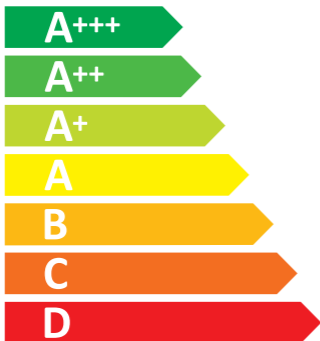

# ENERG

енергия · ενεργεια

AEG

BSE772380M

944188684

**71** L

**1.09** kWh/cycle\*

**0.52** kWh/cycle\*