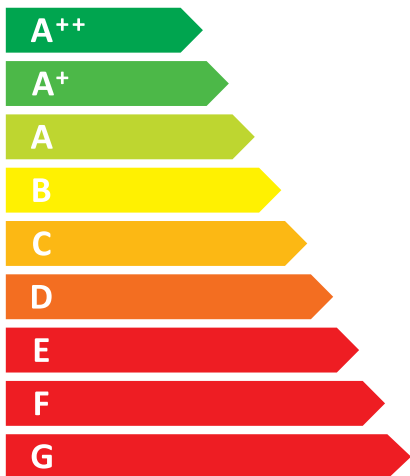

ENERG

енергия · ενεργεια

Y

IJA

IE

IA

Roma 110 SMART (101962)

Klima

A⁺

10,3

kW

ENERGIA · ЕНЕРГИЯ · ΕΝΕΡΓΕΙΑ · ENERGIJA · ENERGY · ENERGIE · ENERGI

2015/1186