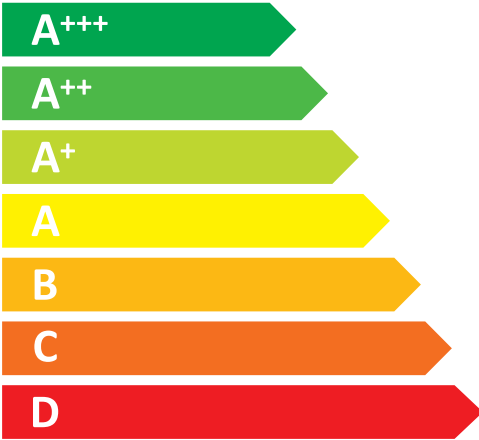

ENERG
енергия · ενεργεια

TR939M4E

AEG

916099395

ENERGIA · ЕНЕРГИЯ · ΕΝΕΡΓΕΙΑ
ENERGIJA · ENERGY · ENERGIE
ENERGI

194
kWh/annum

199
min/cycle*

9,0
kg

63
dB

*цикъл · cyklus · port on · zykus
πρόγραμμα · ciclo · tsükkel
ohjelma · ciklus · ciklas · cikls
čiklu · cyclus · cykl · ciclu
program · torkomgång