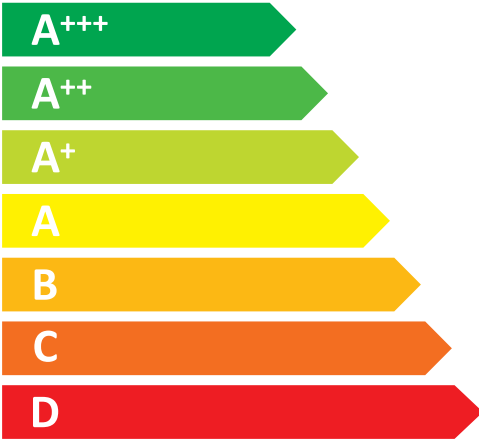

ENERG
енергия · ενεργεια

Bosch

WQG242ABSN

ENERGIA · ЕНЕРГИЯ · ΕΝΕΡΓΕΙΑ
ENERGIJA · ENERGY · ENERGIE
ENERGI

259
kWh/annum

238
min/cycle*

9,0
kg

64
dB