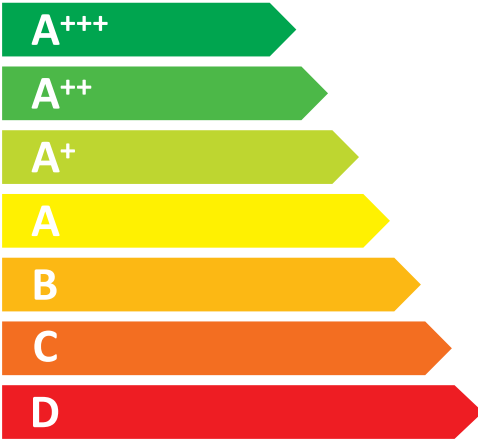

ENERG
енергия · ενεργεια

Bosch

WQG245AASN

ENERGIA · ЕНЕРГИЯ · ΕΝΕΡΓΕΙΑ
ENERGIJA · ENERGY · ENERGIE
ENERGI

258
kWh/annum

176
min/cycle*

9,0
kg

64
dB