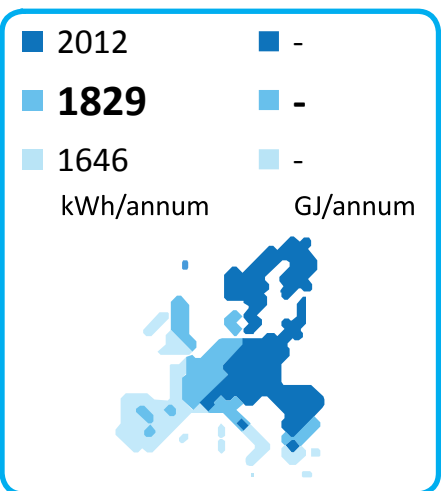

ENERG

енергия · ενεργεια

Ekallor

BC 500

2017

812/2013