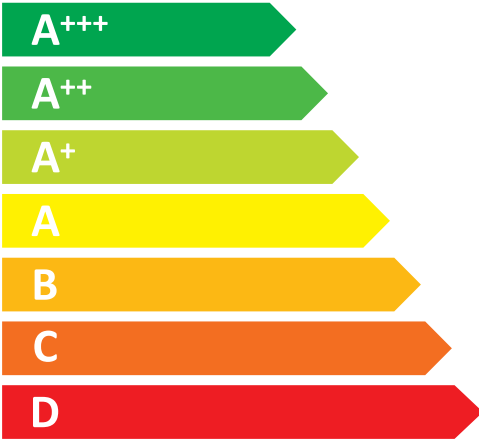

ENERG
енергия · ενεργεια

Bosch

WTR87TW0SN

A+++

ENERGIA · ЕНЕРГИЯ · ΕΝΕΡΓΕΙΑ
ENERGIJA · ENERGY · ENERGIE
ENERGI

176
kWh/annum

159
min/cycle*

8,0
kg

64
dB

 **ABCDEFGF**

*цикъл · cyklus · port on · zykus
πρόγραμμα · ciclo · tsükkel
ohjelma · ciklus · ciklas · cikls
ciklu · cyclus · cykl · ciclu
program · torkomgång