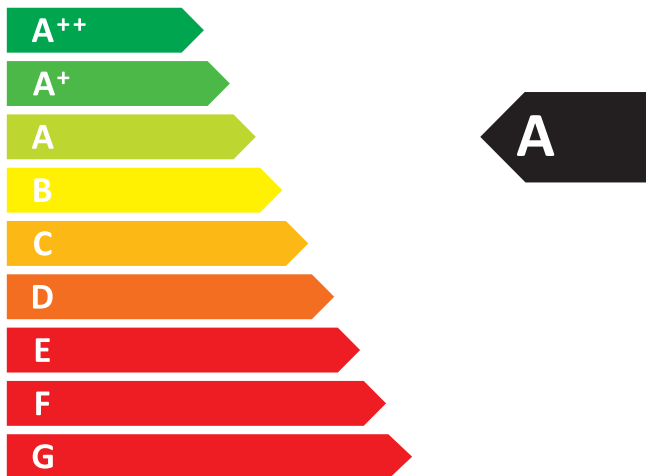

ENERG
енергия · ενεργεια

LC-150 Zibro made

by Toyotomi

LC-150

4,7
kW

ENERGIA · ЕНЕРГИЯ · ΕΝΕΡΓΕΙΑ · ENERGIJA · ENERGY · ENERGIE · ENERGI

2015/1186