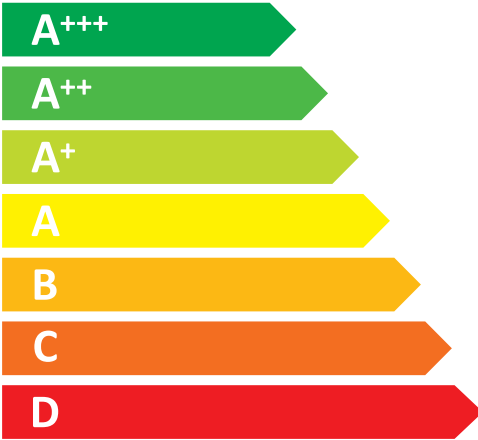

ENERG
енергия · ενεργεια

EW9H478S

Electrolux

916098510

ENERGIA · ЕНЕРГИЯ · ΕΝΕΡΓΕΙΑ
ENERGIJA · ENERGY · ENERGIE
ENERGI

177
kWh/annum

173
min/cycle*

8,0
kg

65
dB

 **ABCDEFG**

*цикъл · cyklus · port on · zykus
πρόγραμμα · ciclo · tsükkel
ohjelma · ciklus · ciklas · cikls
ciklu · cyclus · cykl · ciclu
program · torkomgång